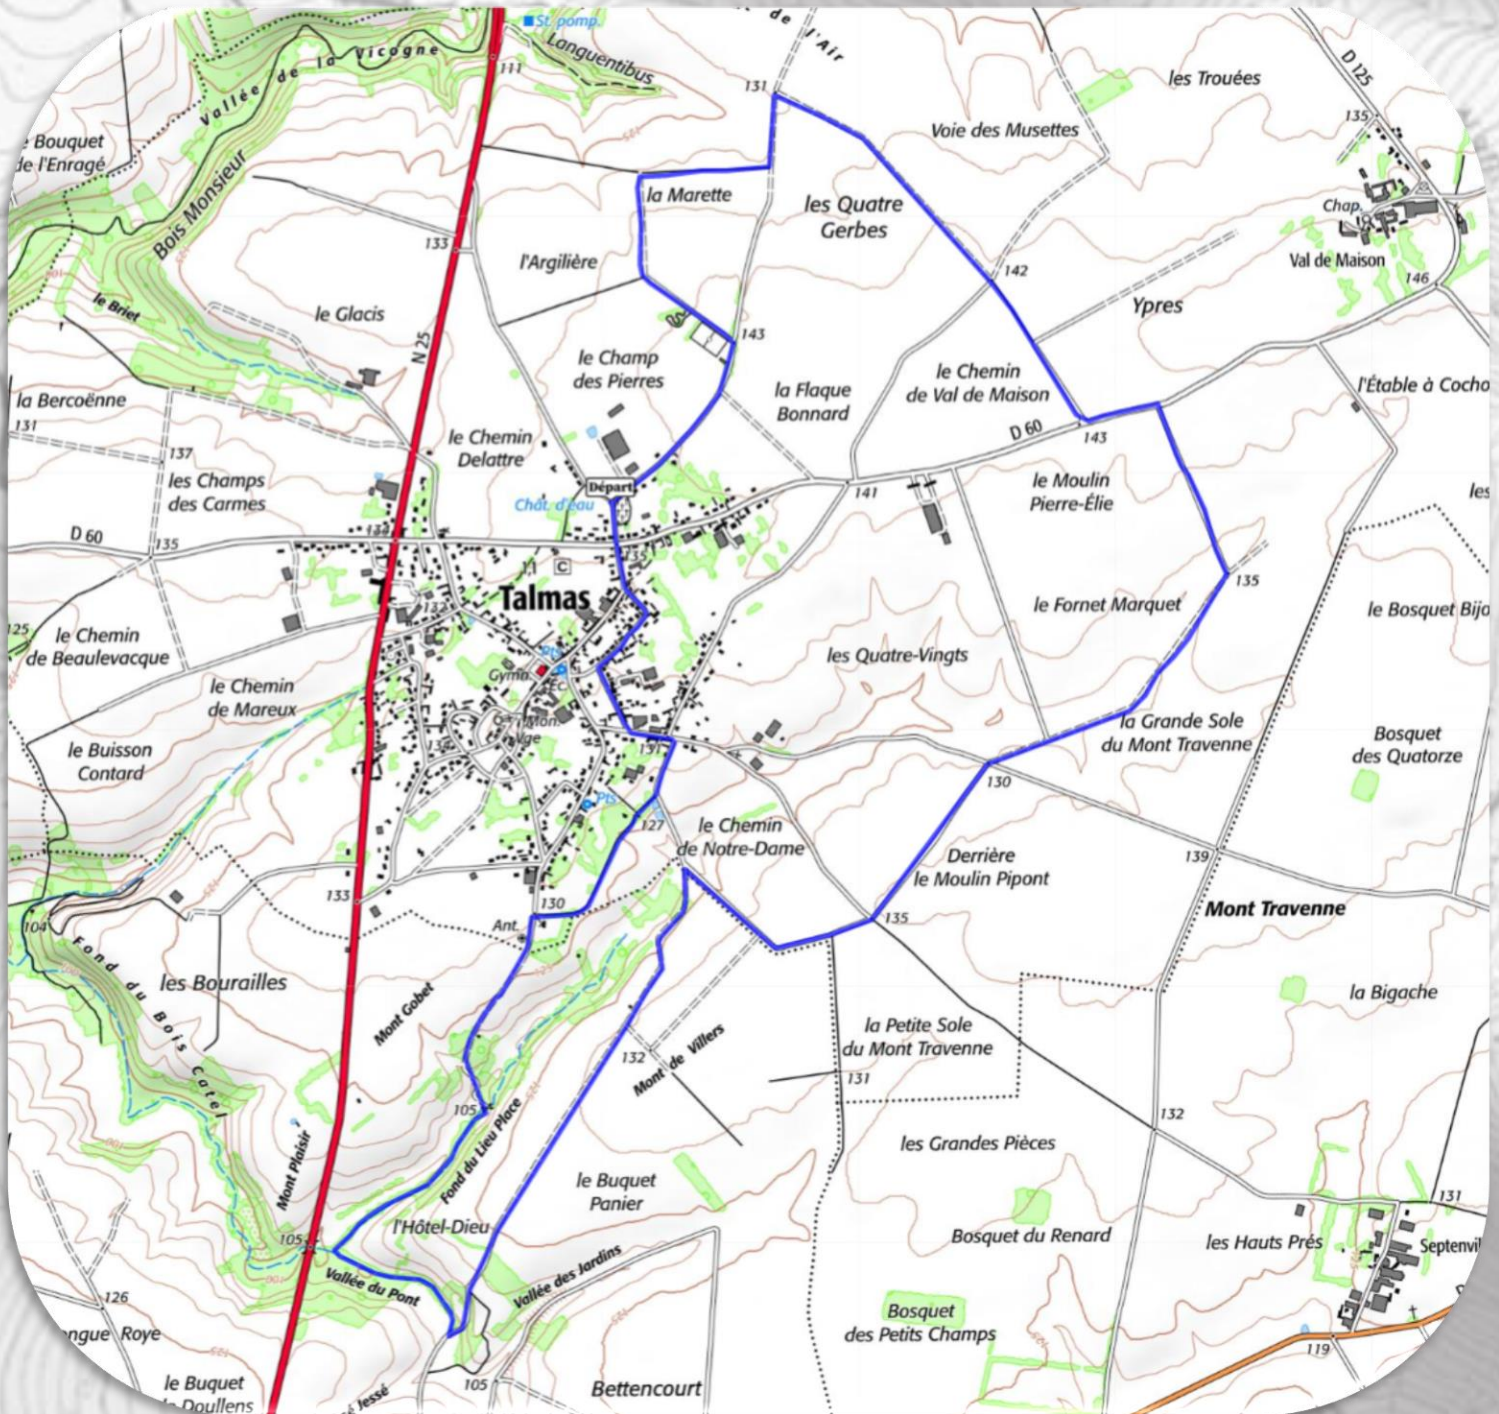

Les Chemins en Somme

Randonnées Pédestres

TALMAS

11.6 KMS – 2H30

Départ du cimetière
(50.03519, 2.3295)

Téléchargement de la trace : <https://www.visugpx.com/2GSGRXeTy>

LES FICHES RANDO DES CHEMINS EN SOMME 2022/2023

<http://www.lescheminsensomme.com/>