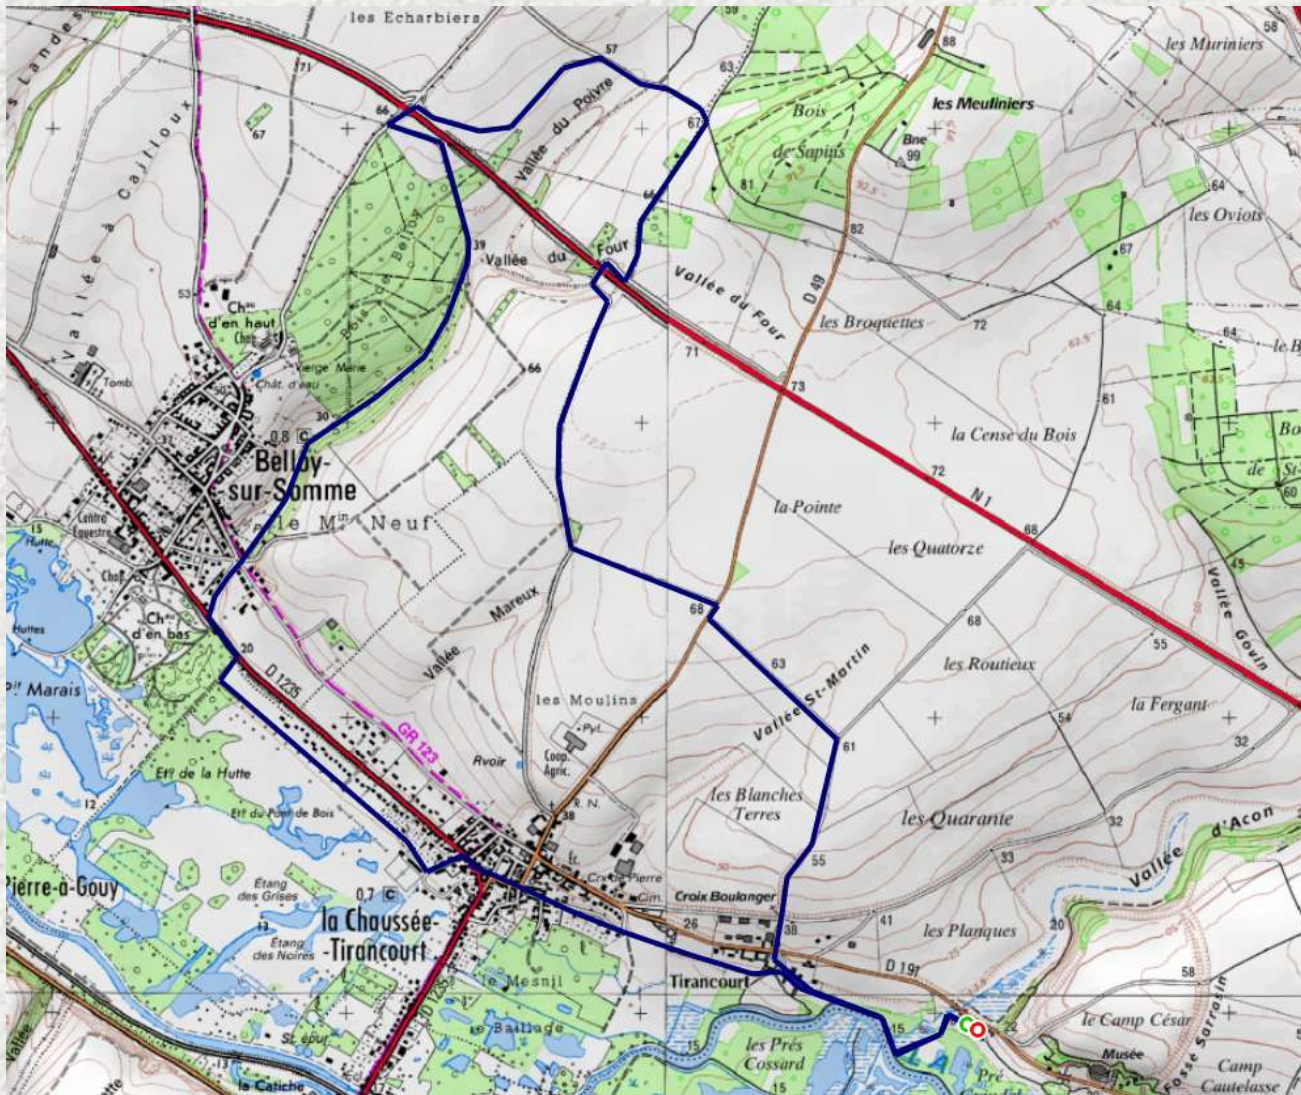

LES CHEMINS EN SOMME

LA RANDONNEE PEDESTRE

SAMARA

DISTANCE DUREE EN MVT DENIVELE +
11.4 km **2h00** **50 m**

Situation : 15kms à l' Ouest d'Amiens.
Départ : Parking de Samara

Randonnée dans la campagne au dessus du parc de Samara et retour par Belloy sur Somme et la Chaussée Tirancourt

Lien de téléchargement de la trace :
<https://www.visugpx.com/JzrENEM48a>