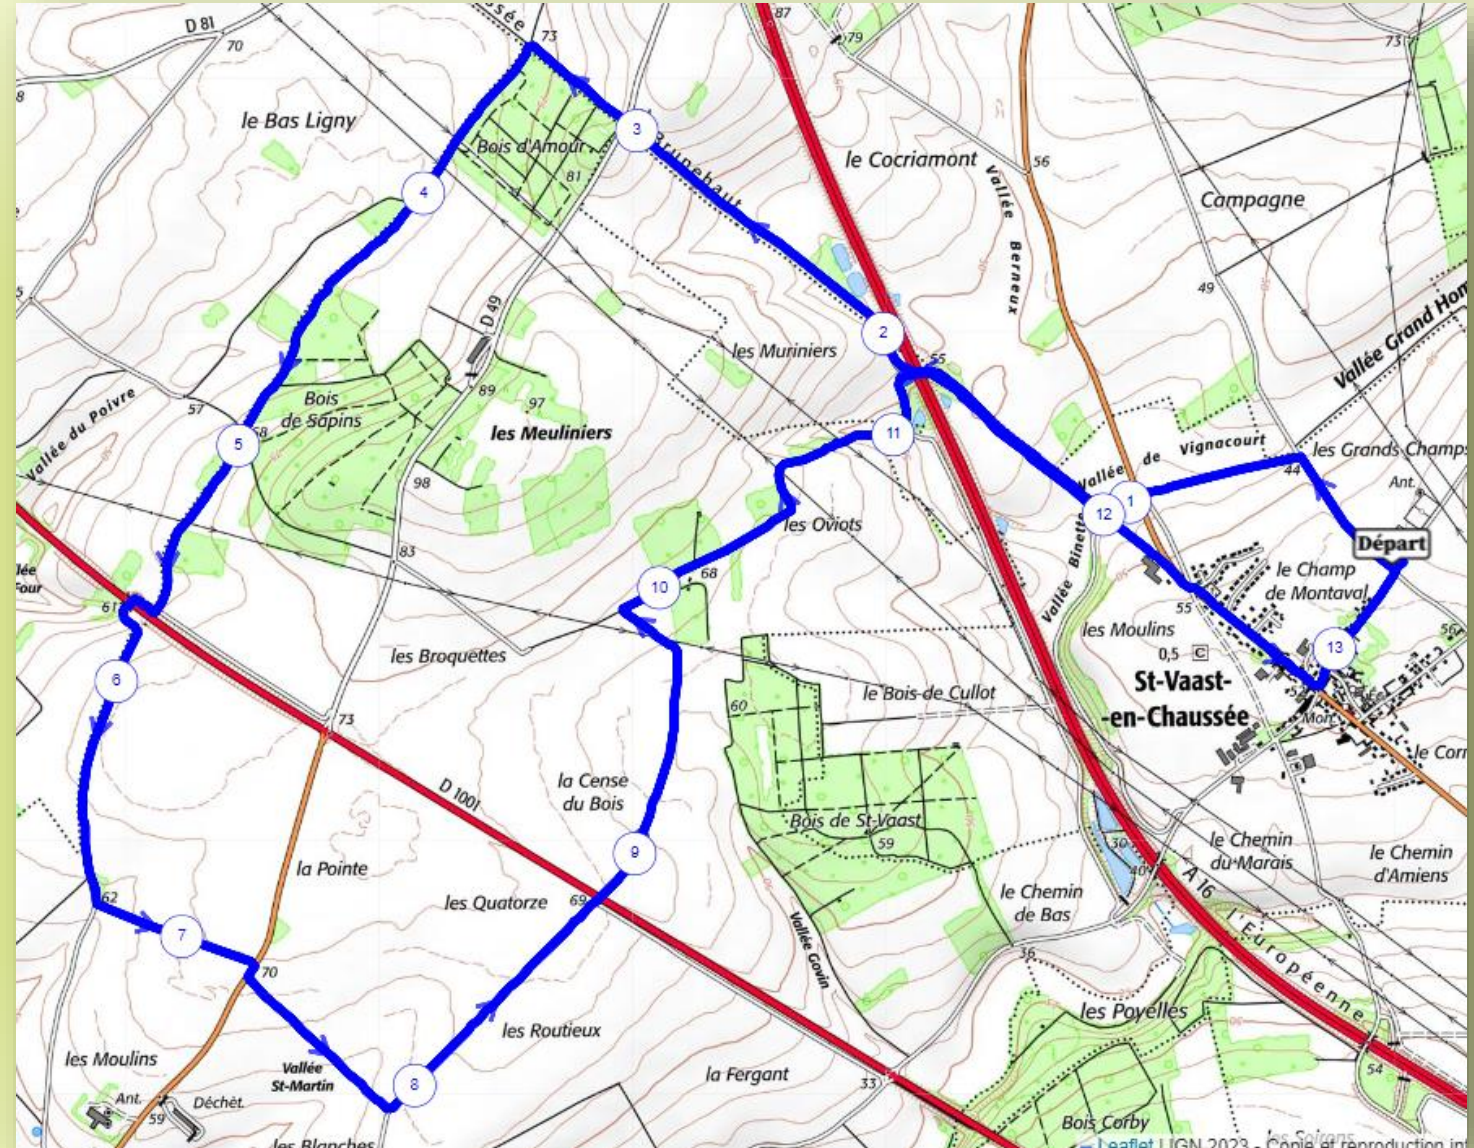

# LES CHEMINS EN SOMME

Randonnées 2023/2024

## SAINT VAAST EN CHAUSSEE

Départ : Stade

Coordonnées : 49.9730, 2.2085

Distance : 13,30 kms

Dénivelé + : 192 m

Durée : 3h00

Départ du stade de Saint Vaast. Rejoindre la chaussée Brunehaut et la suivre jusqu'au bois d'Amour. Descendre vers le bois des sapins et après avoir traversé la nationale faire une boucle au dessus de Belloy et la Chaussée avant de revenir à Saint Vaast.

Lien de téléchargement de la trace GPX :

<https://www.visugpx.com/FaMX7WjN6t>