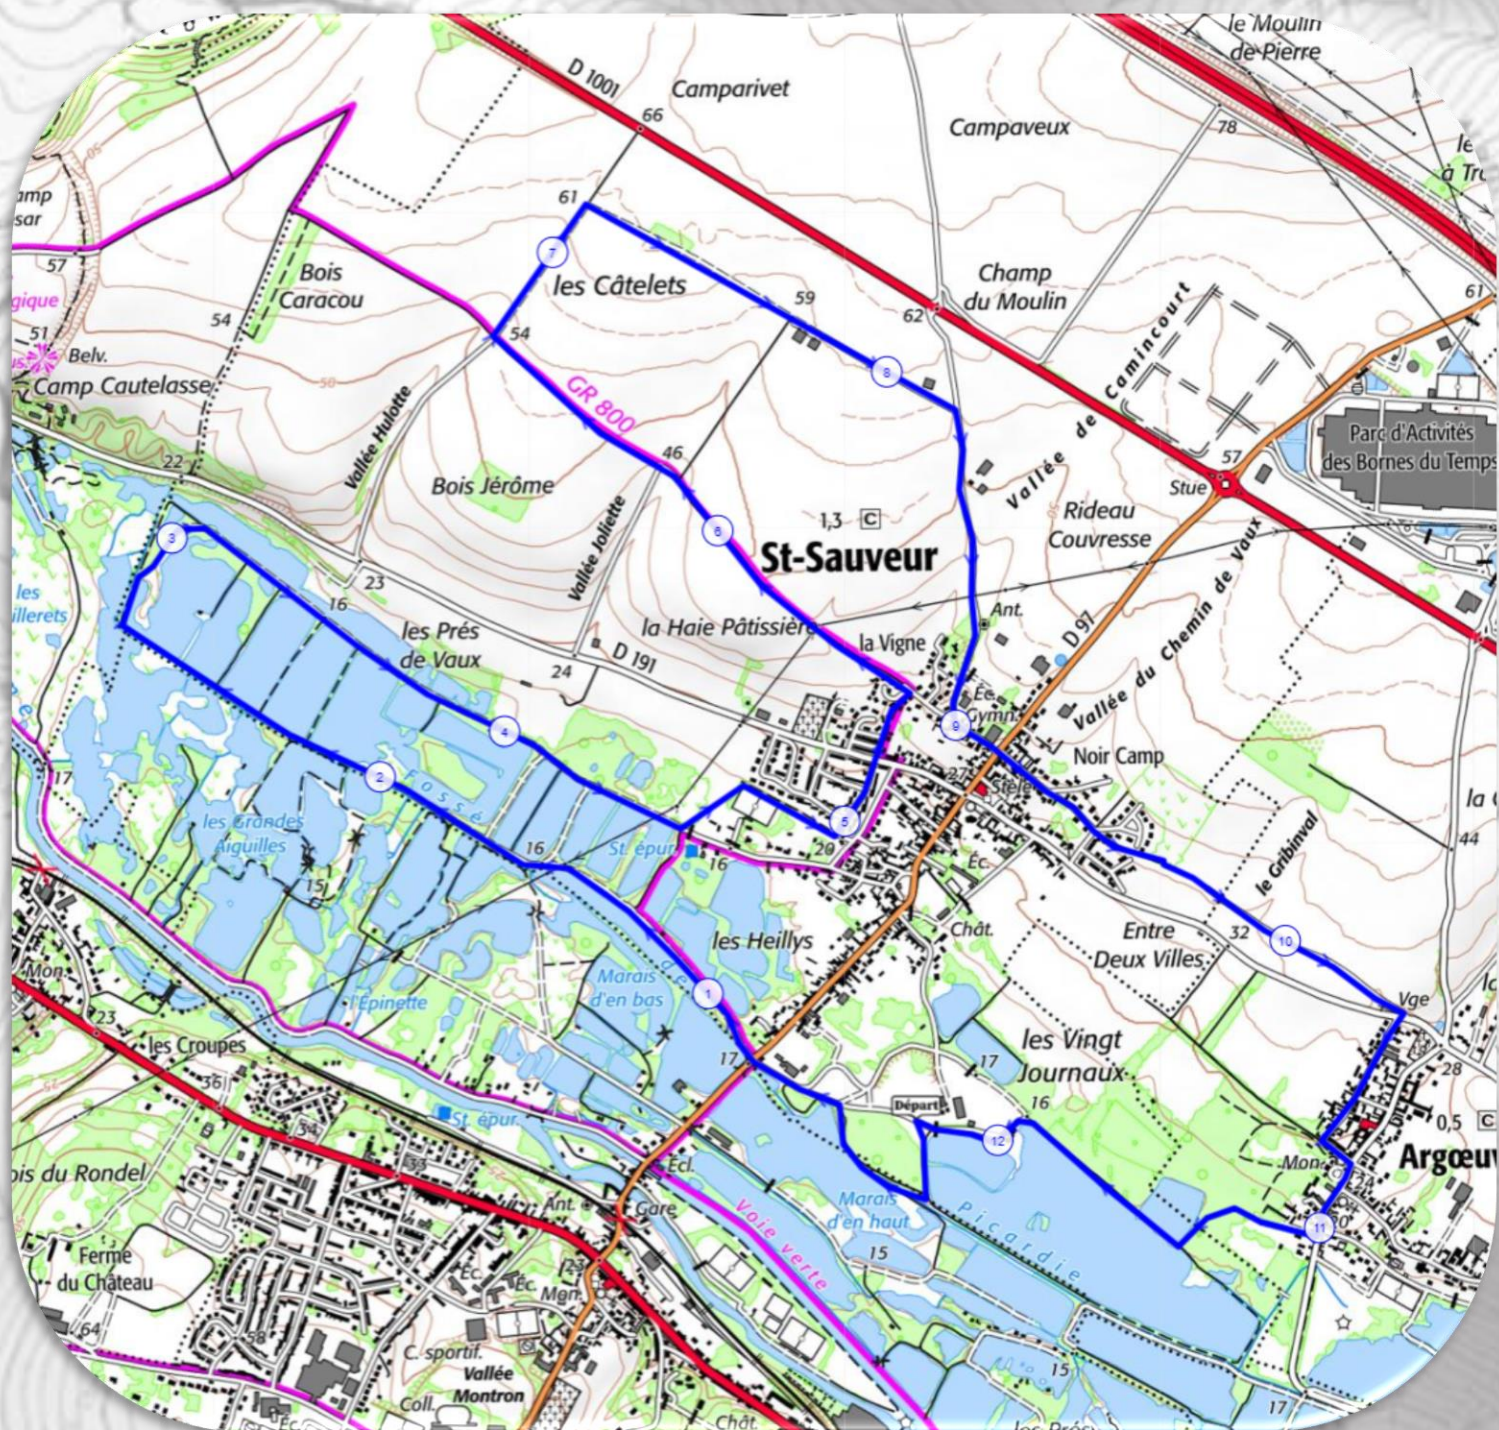

Les Chemins en Somme

Randonnées Pédestres

SAINT SAUVEUR

12.2 KMS – 2H45

Départ de la base nautique
(49.9304, 2.2110)

Téléchargement de la trace : <https://www.visugpx.com/HNwaliEiPi>

LES FICHES RANDO DES CHEMINS EN SOMME 2022/2023

<http://www.lescheminsensomme.com/>