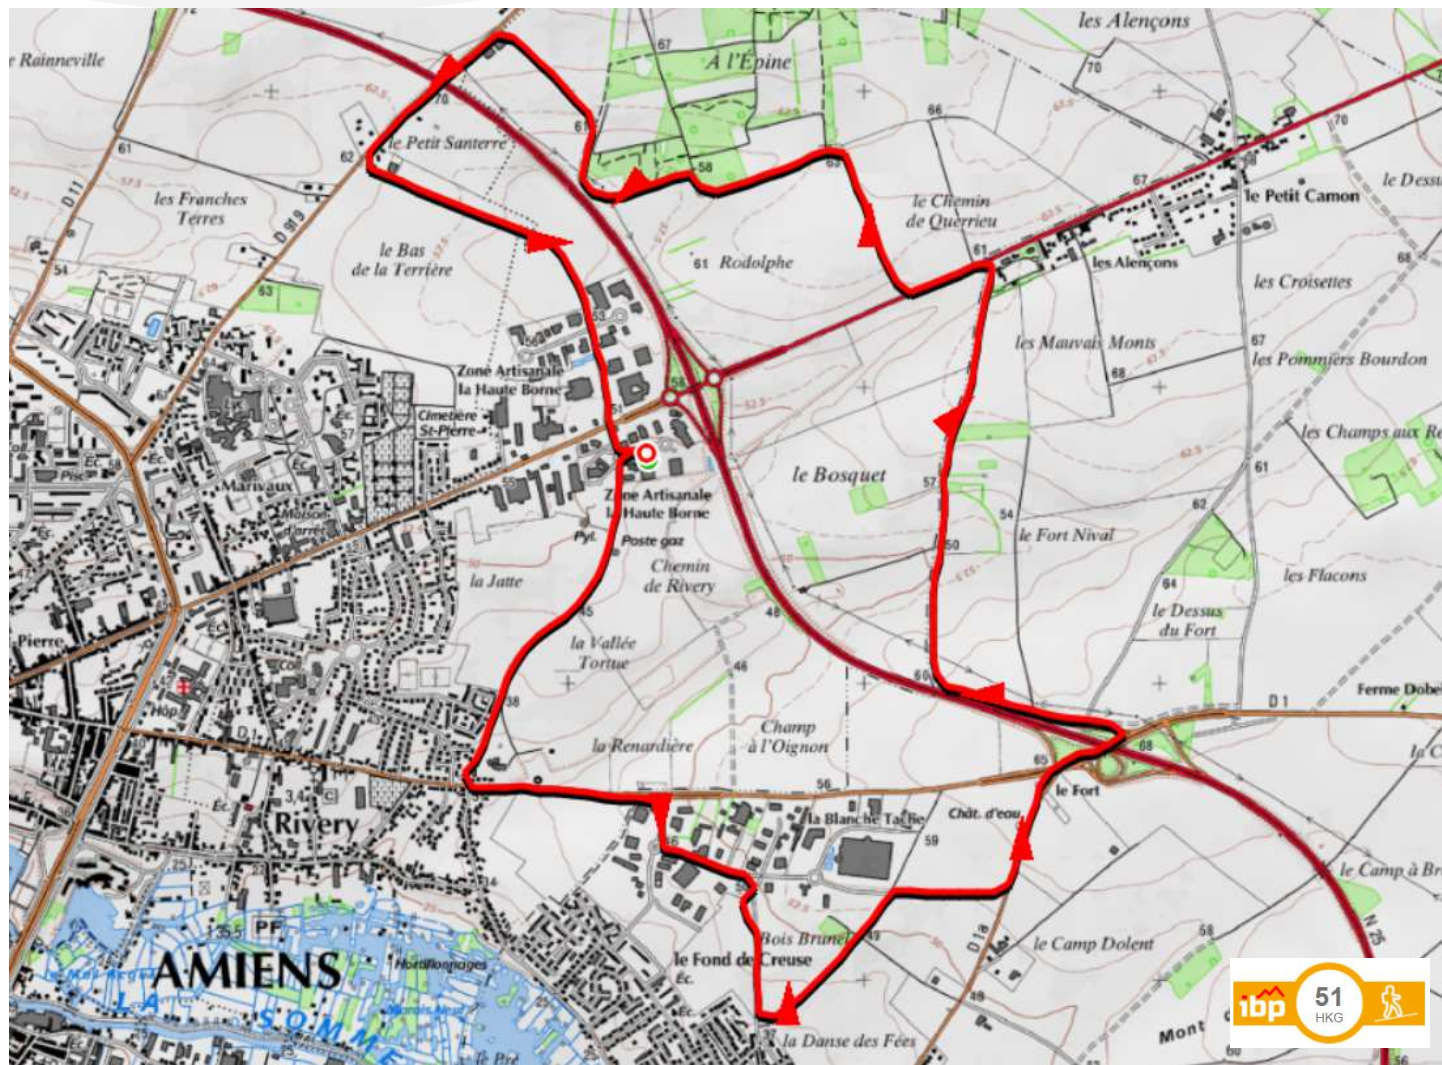

LES CHEMINS EN SOMME

Randonnées pédestres

Continuer vers le nord-est et

RIVERY

Randonnée au départ de la rue Alain Bombard à Rivery. Un parcours entre agglomérations et campagne de Camon à Petit Camon avec un retour par la route d'Allonville.

Lien de téléchargement de la trace : <https://www.visugpx.com/xG7UD9hGMn>

Distance : 12.00 kms

Dénivelé : + 72 m

Durée en Mvt : 2h20