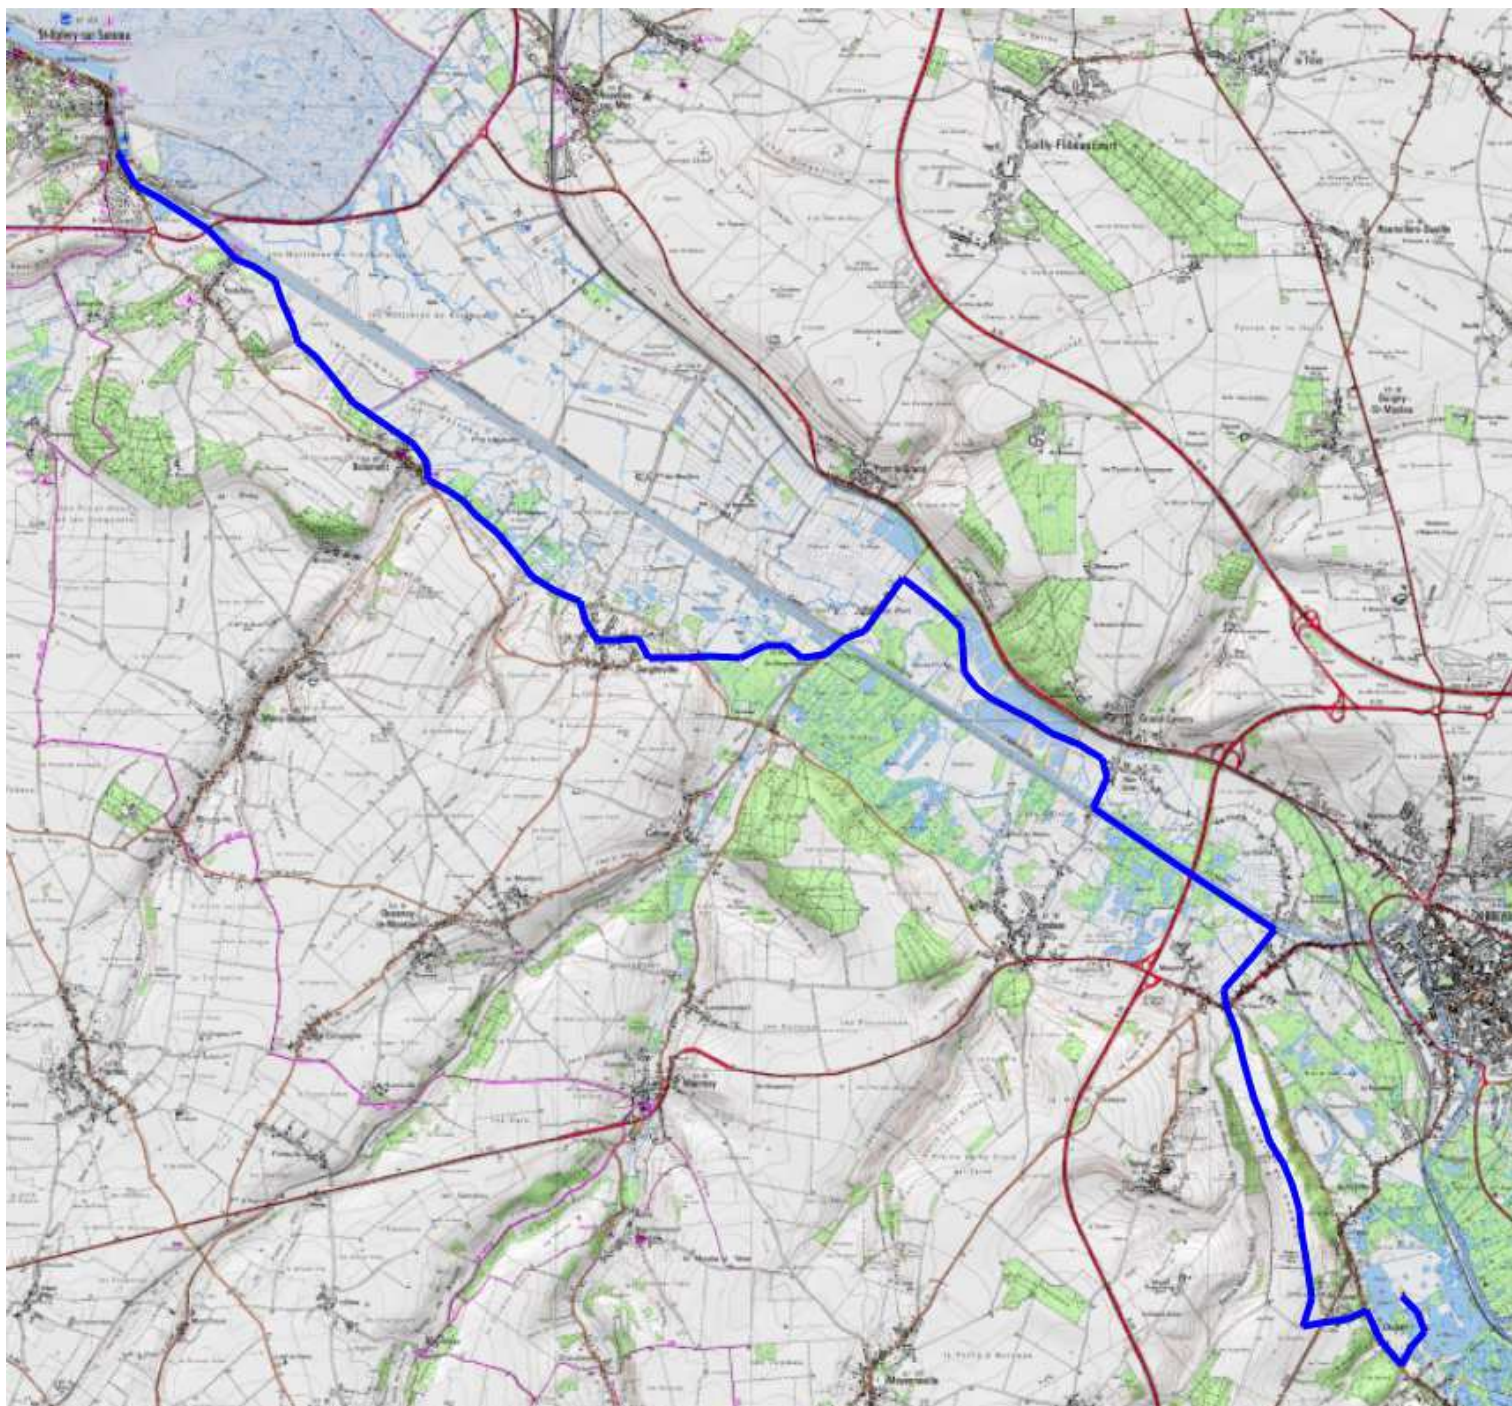

GR800

DE CAUBERT A ST VALERY

Proposée par

KMS

23.0

DUREE

6:00

DENIVELE +

96

LES CHEMINS EN SOMME

De Mareuil Caubert à Saint Valéry sur Somme, la randonnée prend d'abord un peu de hauteur sur les monts de Caubert pour ensuite revenir dans la vallée que l'on suit jusqu'à Saint Valéry sur Somme.

TELECHARGEMENT DE LA TRACE :

<https://www.visugpx.com/Fk2FhFleEU>