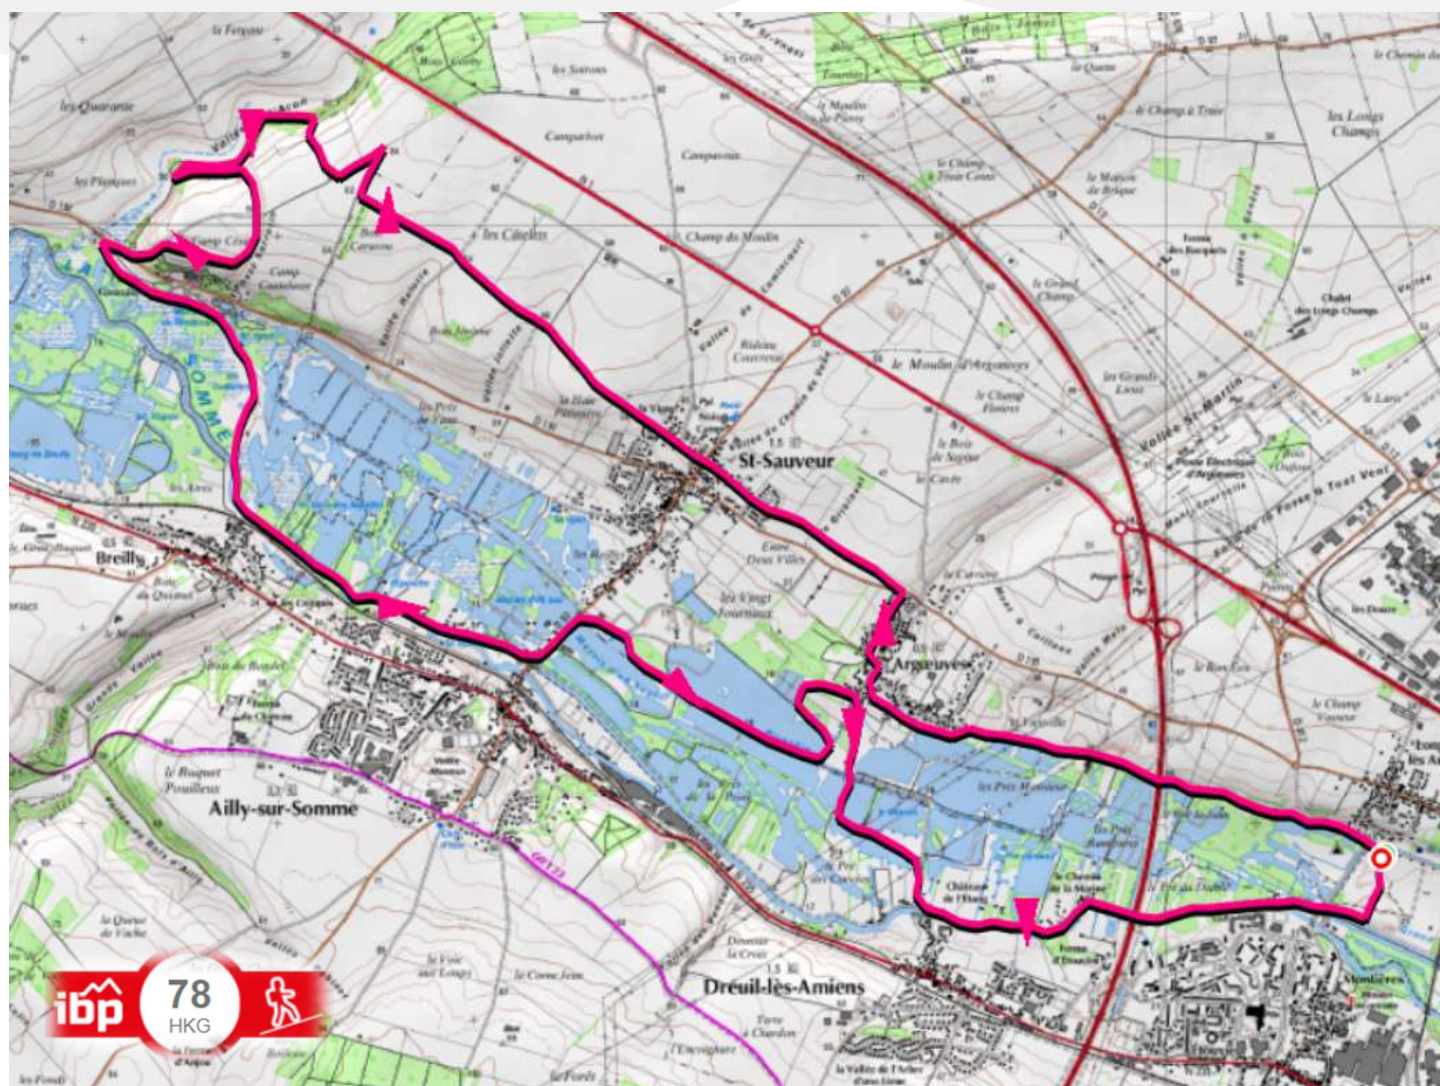

LES CHEMINS EN SOMME

Randonnées pédestres

GRAND MARAIS A SAMARA

Distance : 21.60 kms

Randonnée au départ du parc du Grand Marais à Amiens. Parcours le long de la vallée de la Somme vers Samara par Argoeuves, Saint Sauveur, la vallée d'Acon et le Fossé Sarrasin. Retour par les marais et le chemin de halage.

Dénivelé : + 114 m

Lien de téléchargement de la trace : <https://www.visugpx.com/o4V4NlpXrh>

Durée en Mvt : 4h15