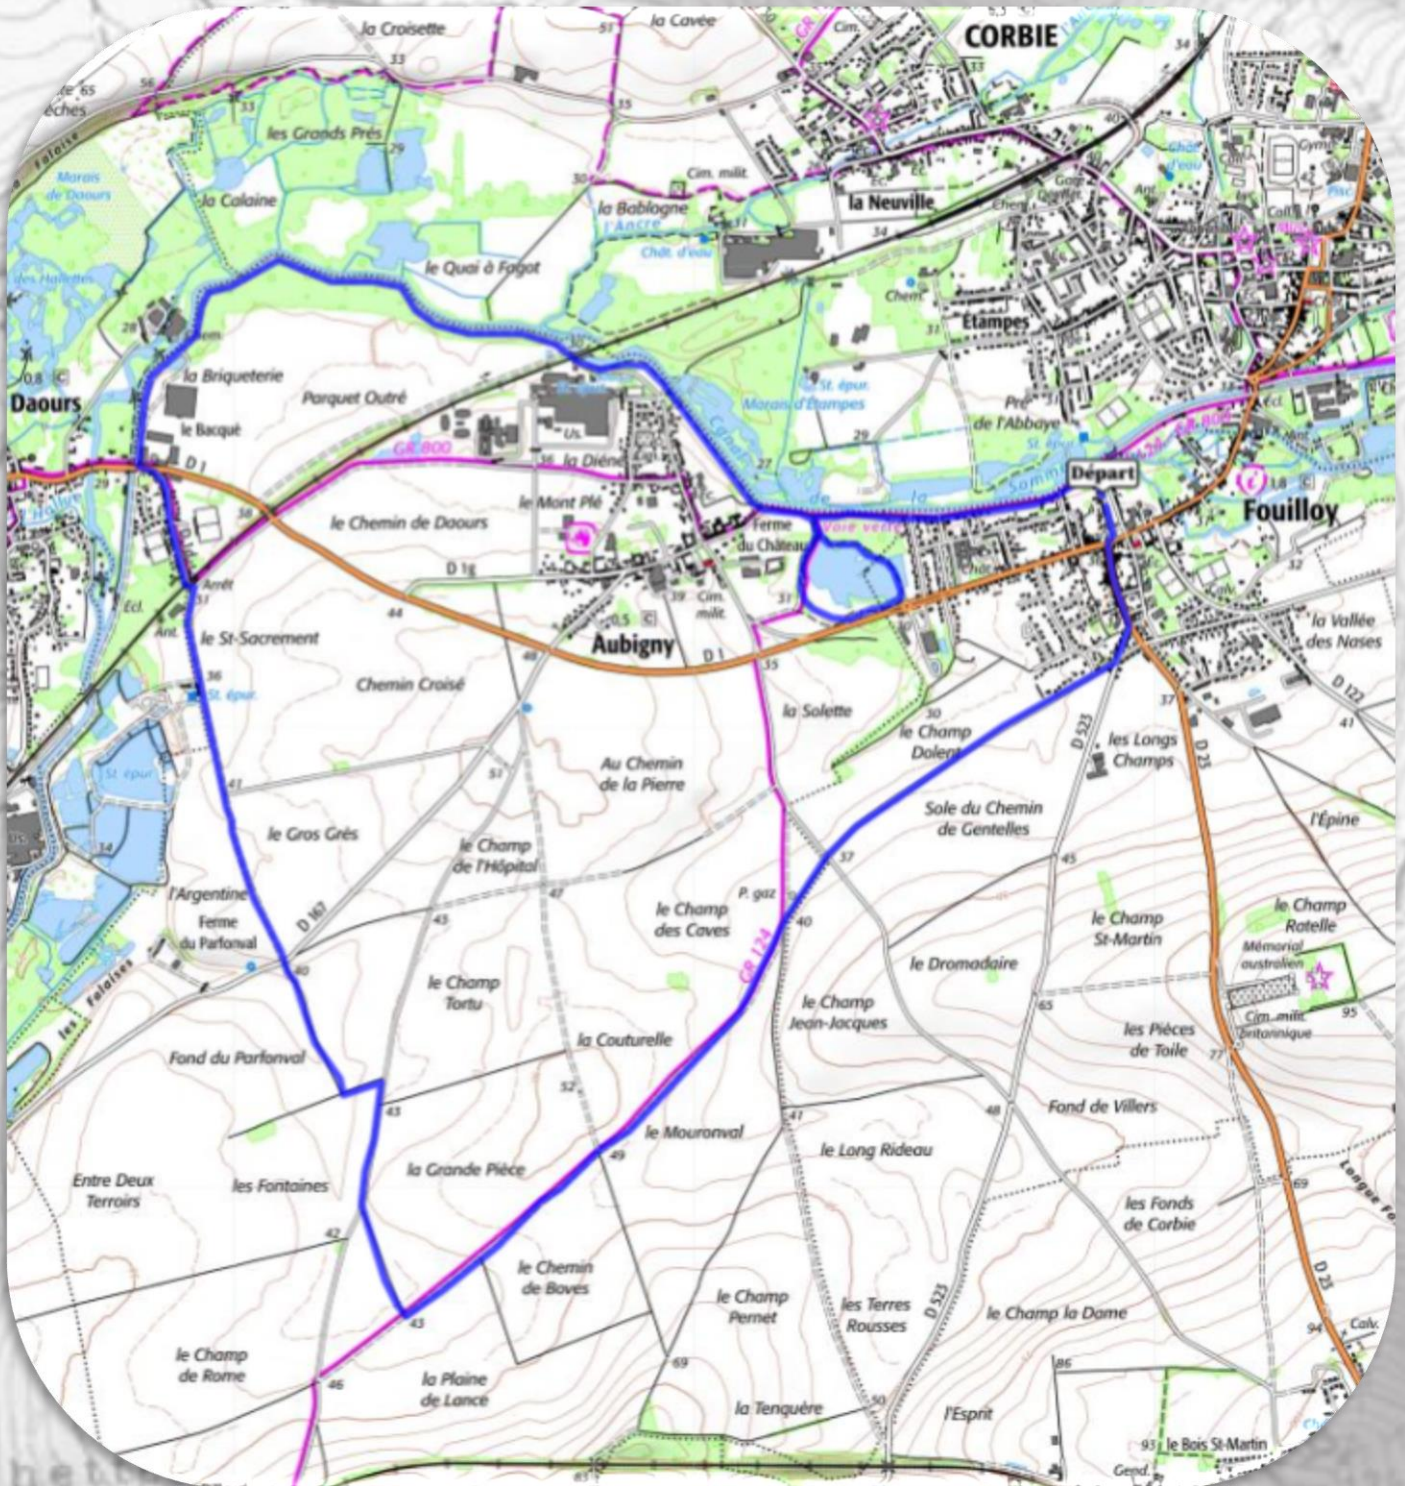

# Les Chemins en Somme

## Randonnées Pédestres

**FOUILLOY**  
11.6 KMS – 2H30

Départ de la place de la République  
(49.9015, 2.5027)

Téléchargement de la trace : <https://www.visugpx.com/zXIWtVh4Hs>

LES FICHES RANDO DES CHEMINS EN SOMME 2022/2023