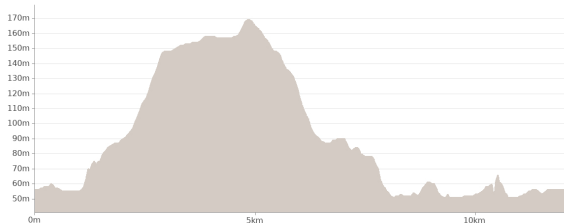

CIRCUIT PROPOSÉ PAR PHILIPPE B 12KM CONTY

Cet itinéraire vous est fourni à titre indicatif. Cirkwi ne certifie pas la fiabilité des informations contenues dans les textes, cartes ou photos de cet itinéraire. Retrouvez plus d'infos sur www.cirkwi.com

Mise à jour le 21/04/23 par Leveque et généré par www.cirkwi.com

Leaflet | © OpenStreetMap contributors

Circuit proposé par Philippe

B 12Km Conty

Départ : 80160 CONTY

12.21 km

2h32

maxi 169 m

mini 51 m

Facile

122 m

-122 m

Proposé par :

Leveque

"Ce PDF a été généré à partir de Cirkwi, la plateforme de partage d'activités touristiques qui vous fait voyager" www.cirkwi.com/circuit/479054

1

-- Altitude : 97m

Monuments et Architecture

Point d'intérêt du 20/04/2023 10:46:13

Base nautique de Loeuilly

2

- 80160 CONTY - Altitude : 54m

Monuments et Architecture

Etang de Conty