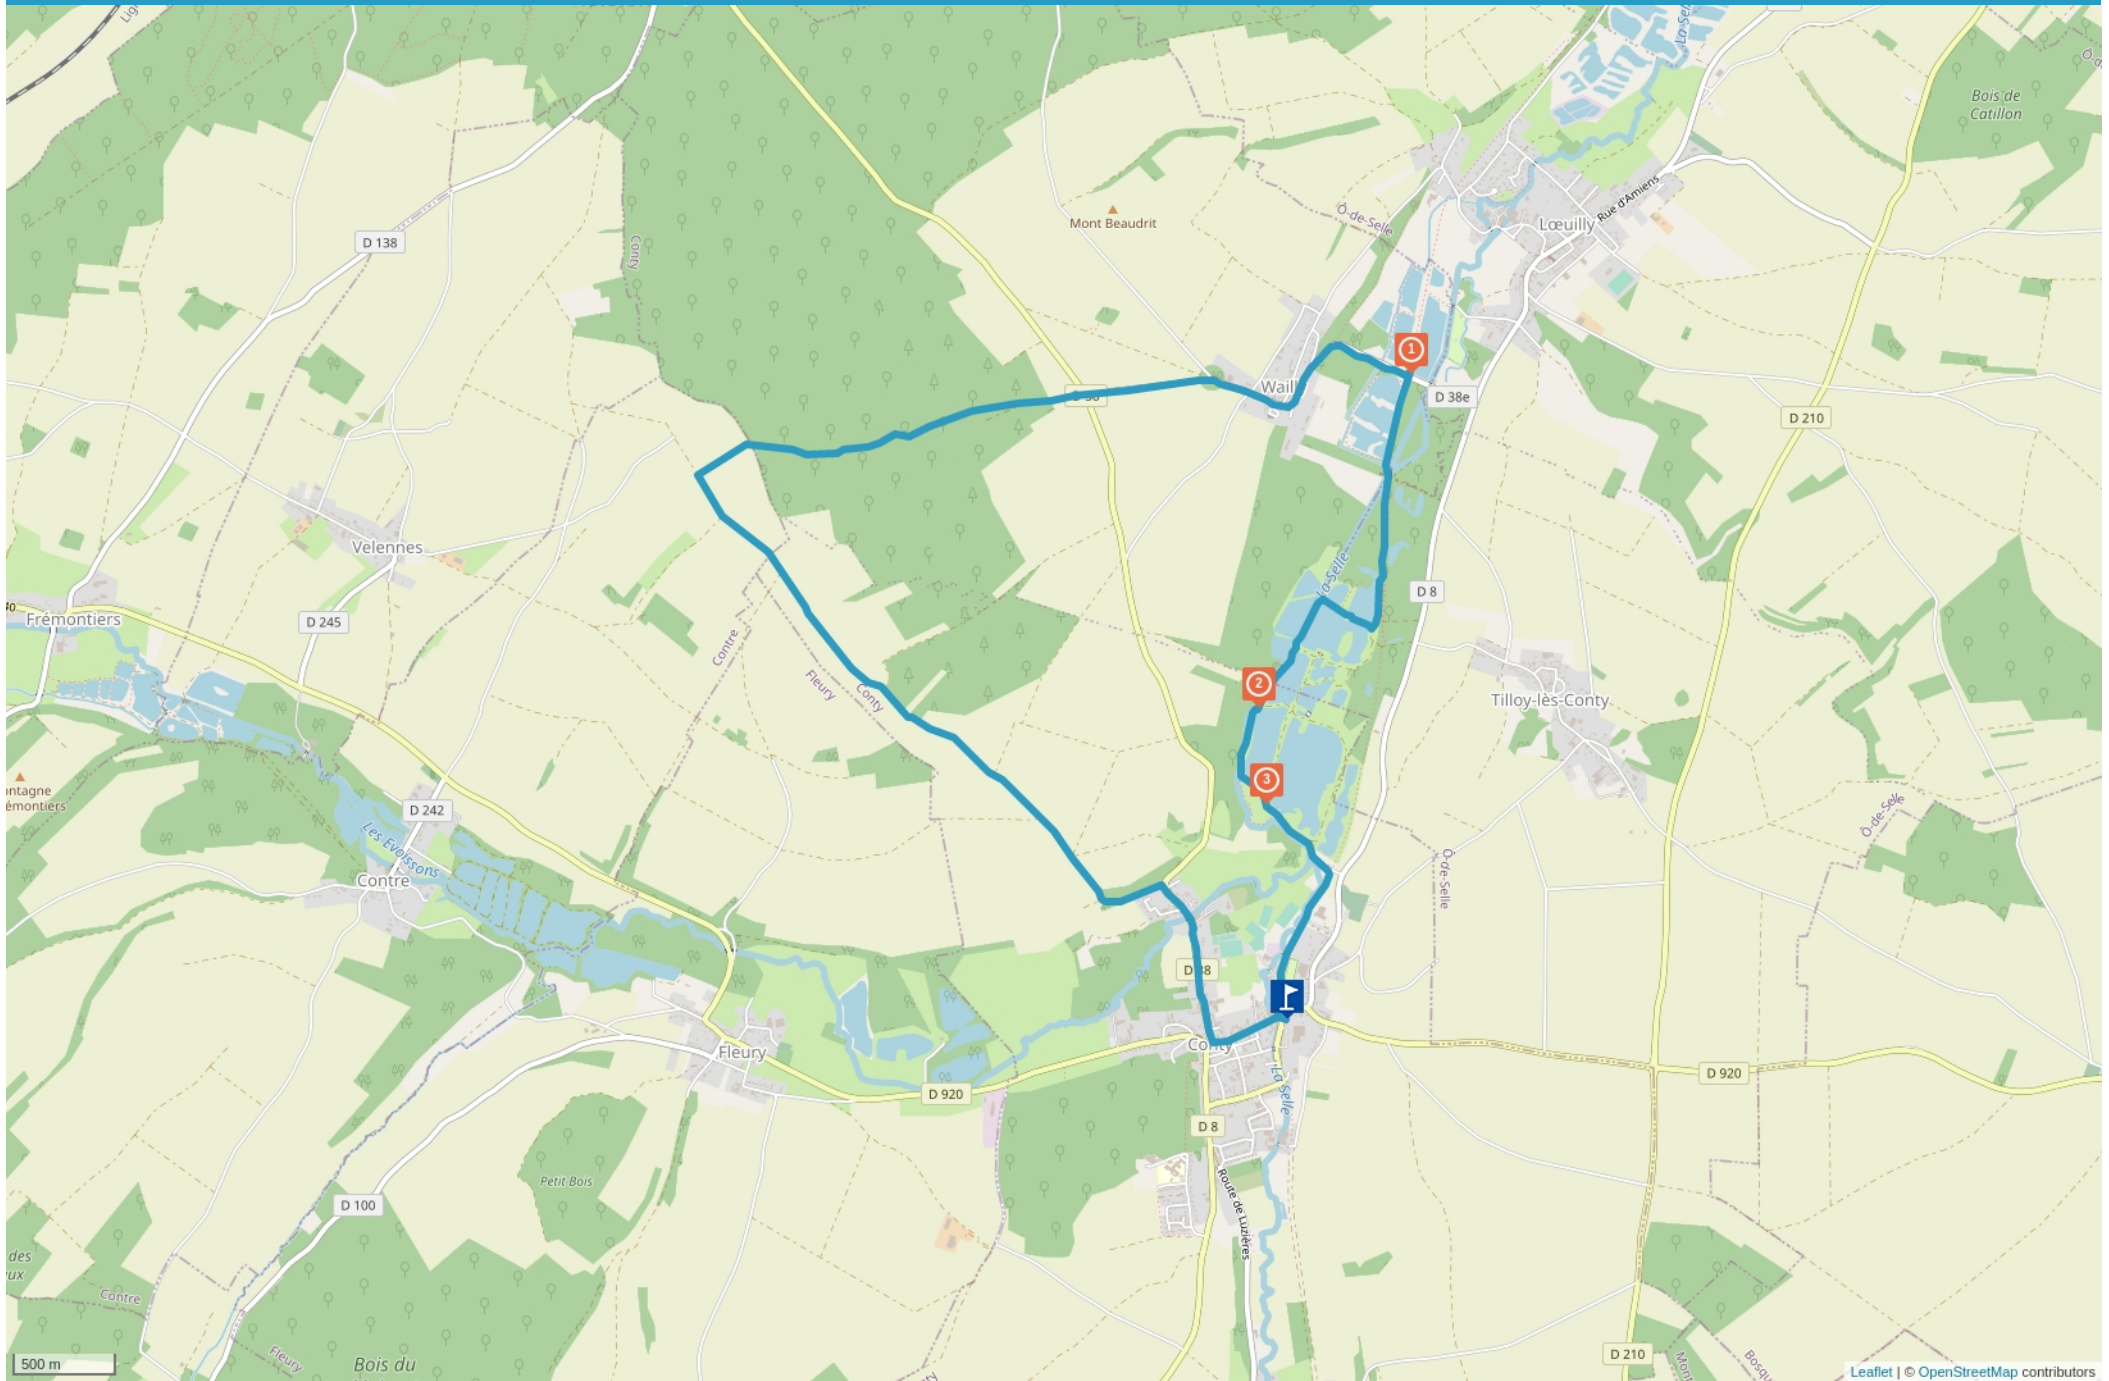

CIRCUIT PROPOSÉ PAR PHILIPPE B 12KM CONTY

Cet itinéraire vous est fourni à titre indicatif. Cirkwi ne certifie pas la fiabilité des informations contenues dans les textes, cartes ou photos de cet itinéraire. Retrouvez plus d'infos sur www.cirkwi.com

Mise à jour le 21/04/23 par Leveque et généré par www.cirkwi.com

Leaflet | © OpenStreetMap contributors

Circuit proposé par Philippe

B 12Km Conty

Départ : 80160 CONTY

12.21 km

2h32

maxi 169 m

mini 51 m

Facile

122 m

-122 m

Proposé par :

Leveque

"Ce PDF a été généré à partir de Cirkwi, la plateforme de partage d'activités touristiques qui vous fait voyager" www.cirkwi.com/circuit/479054

1

-- Altitude : 97m

Monuments et Architecture

Point d'intérêt du 20/04/2023 10:46:13

Base nautique de Loeuilly

2

- 80160 CONTY - Altitude : 54m

Monuments et Architecture

Etang de Conty