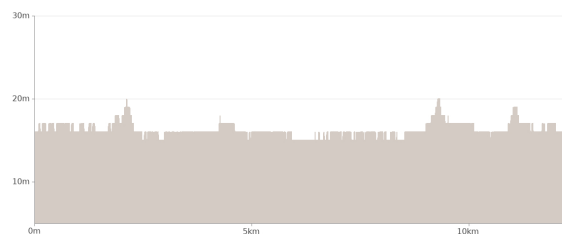

CIRCUIT DU 01/06/2023 DREUIL LES AMIENS

Cet itinéraire vous est fourni à titre indicatif. Cirkwi ne certifie pas la fiabilité des informations contenues dans les textes, cartes ou photos de cet itinéraire. Retrouvez plus d'infos sur www.cirkwi.com

Mise à jour le 04/06/23 par LCS et généré par www.cirkwi.com

Circuit du 01/06/2023

DREUIL LES AMIENS

- 11.23 km
- 2h33
- maxi 20 m
- mini 15 m

Facile 1 m

Boucle autour des étangs d'Argœuves et de Saint sauveur