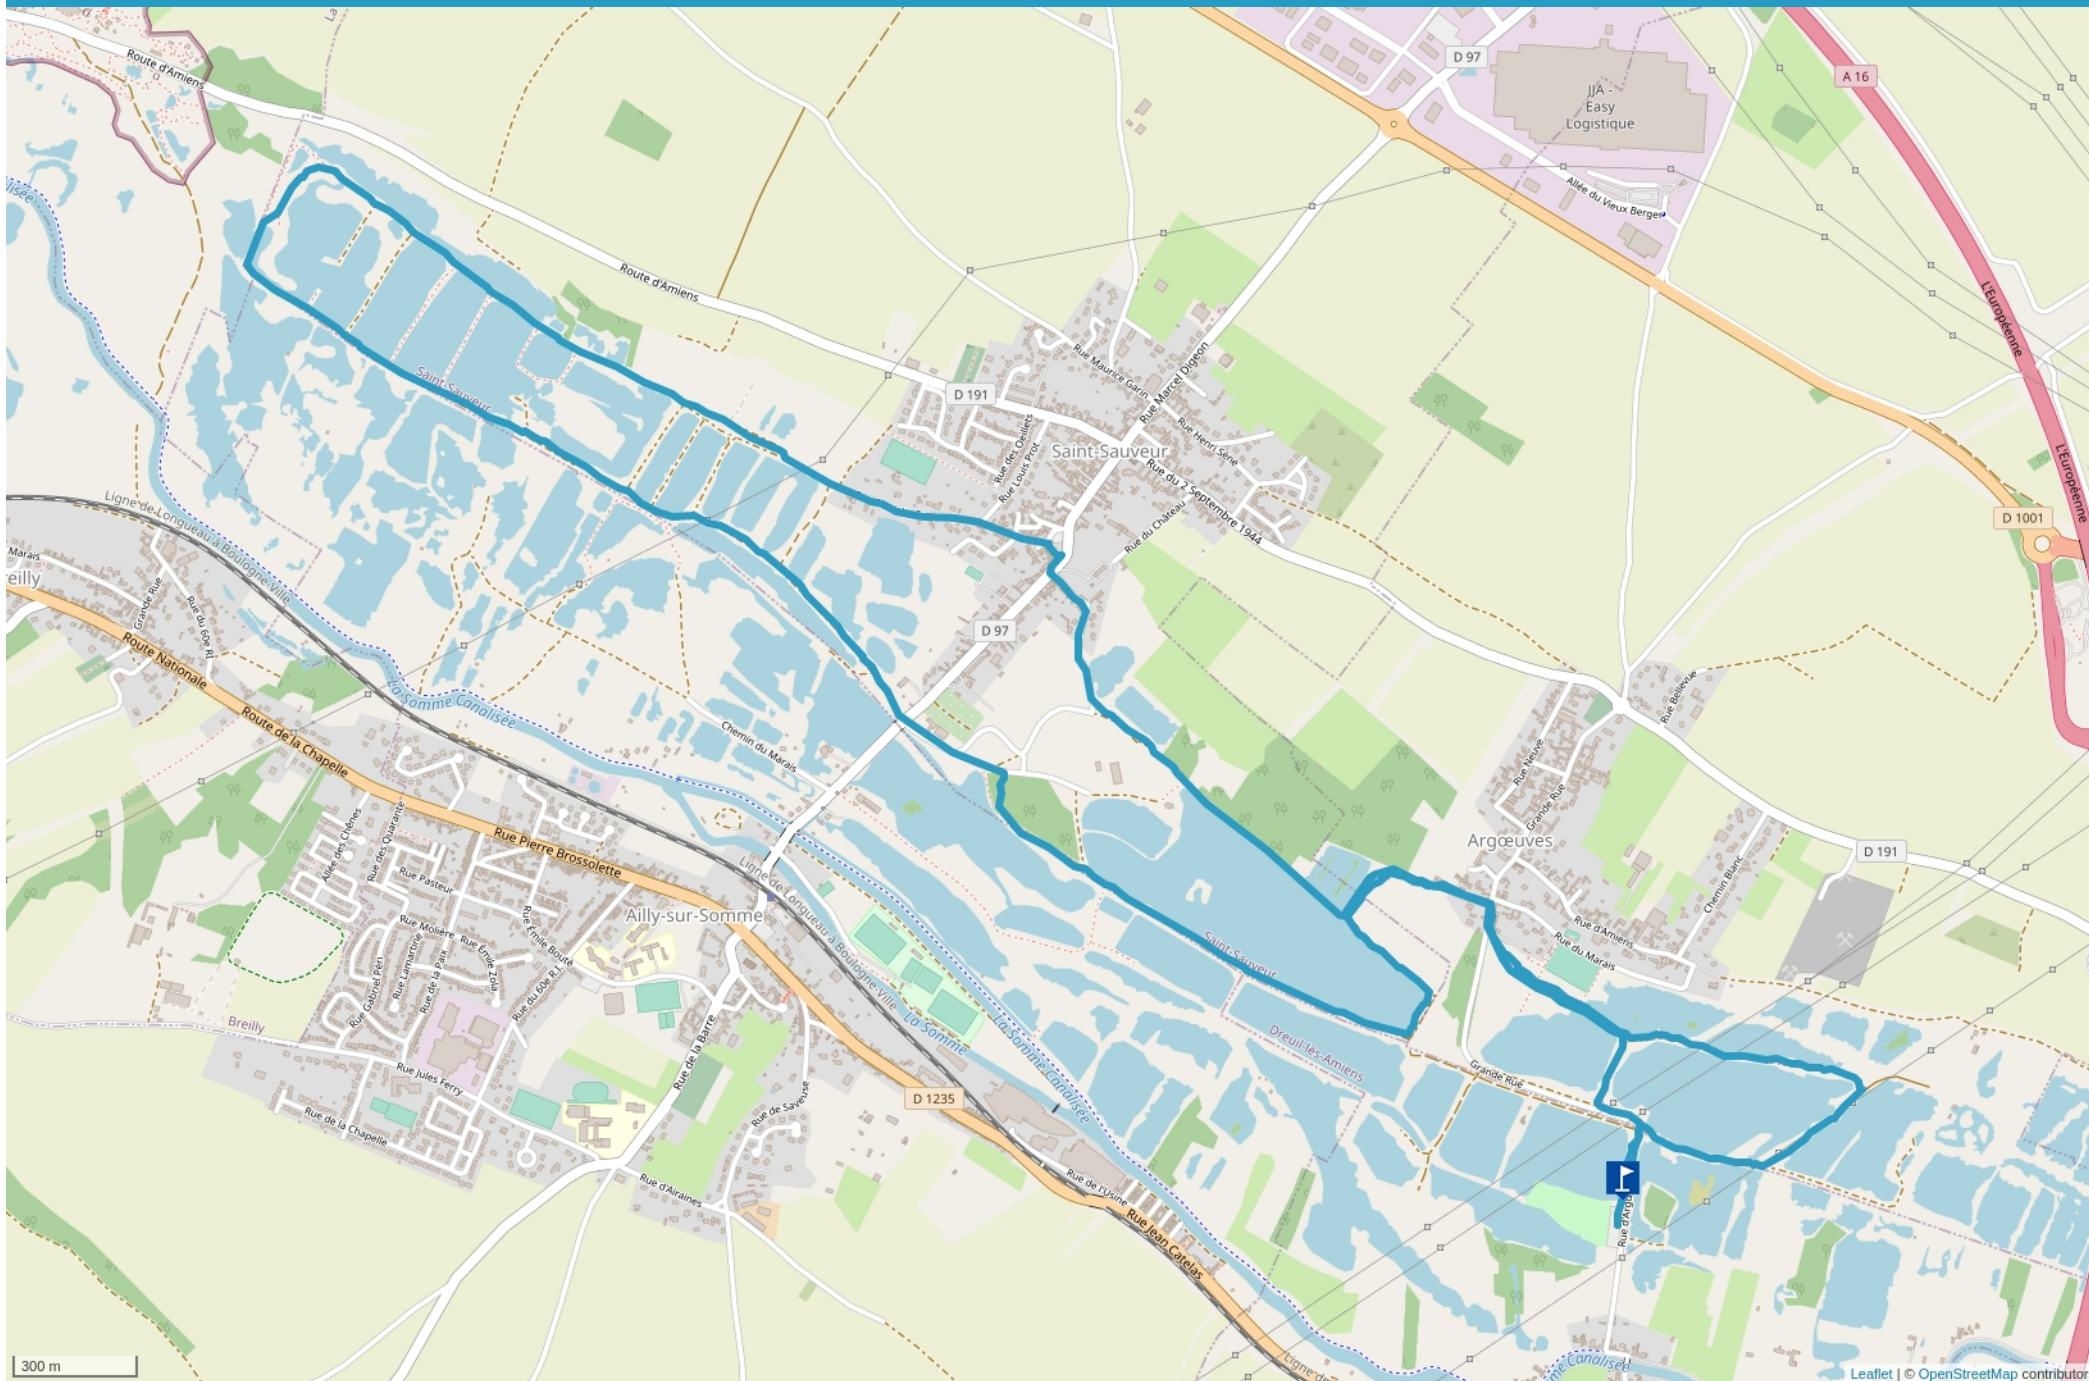

CIRCUIT DU 01/06/2023 DREUIL LES AMIENS

Cet itinéraire vous est fourni à titre indicatif. Cirkwi ne certifie pas la fiabilité des informations contenues dans les textes, cartes ou photos de cet itinéraire. Retrouvez plus d'infos sur www.cirkwi.com

Mise à jour le 04/06/23 par LCS et généré par www.cirkwi.com

Circuit du 01/06/2023

DREUIL LES AMIENS

- 11.23 km
- 2h33
- maxi 20 m
- mini 15 m

Facile 1 m

Boucle autour des étangs d'Argœuves et de Saint sauveur