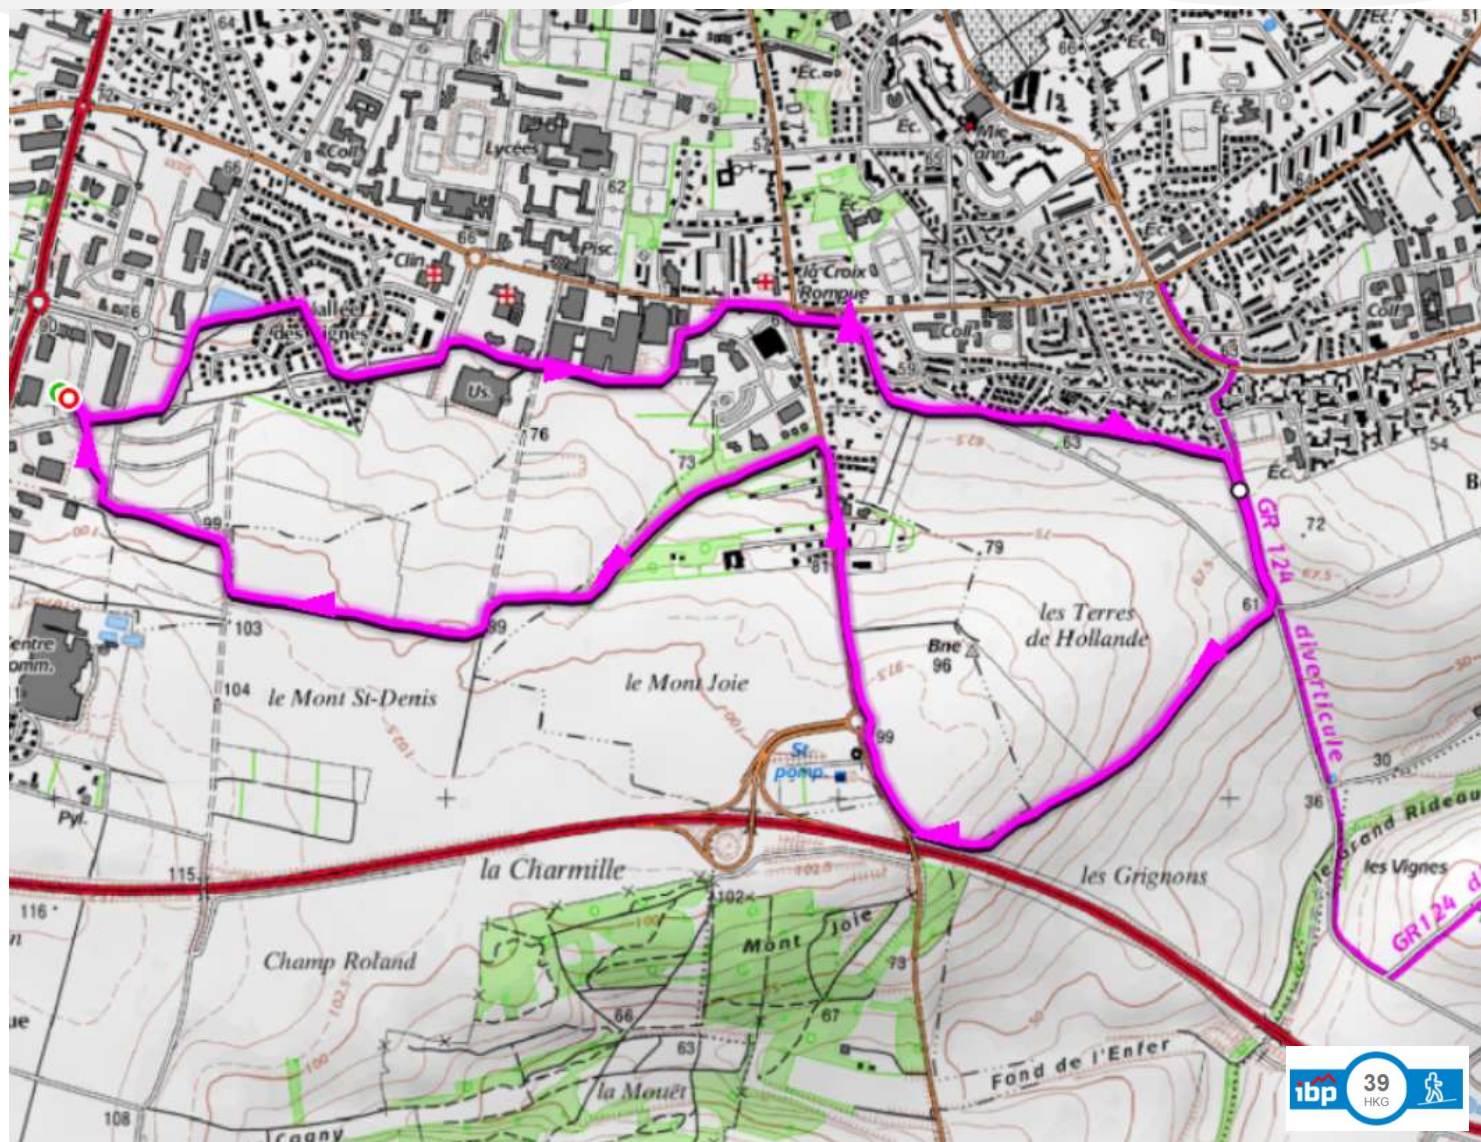

LES CHEMINS EN SOMME

Randonnées pédestres

DURY - Décathlon

Randonnée au départ du parking de Décathlon. Un agréable parcours sans difficulté entre l'agglomération sud amiénoise et l'autoroute A29.

Lien de téléchargement de la trace :
<https://www.visugpx.com/ohF36N2otW>

Distance : 9.00 kms

Dénivelé : +50 m

Durée en Mvt : 1h45