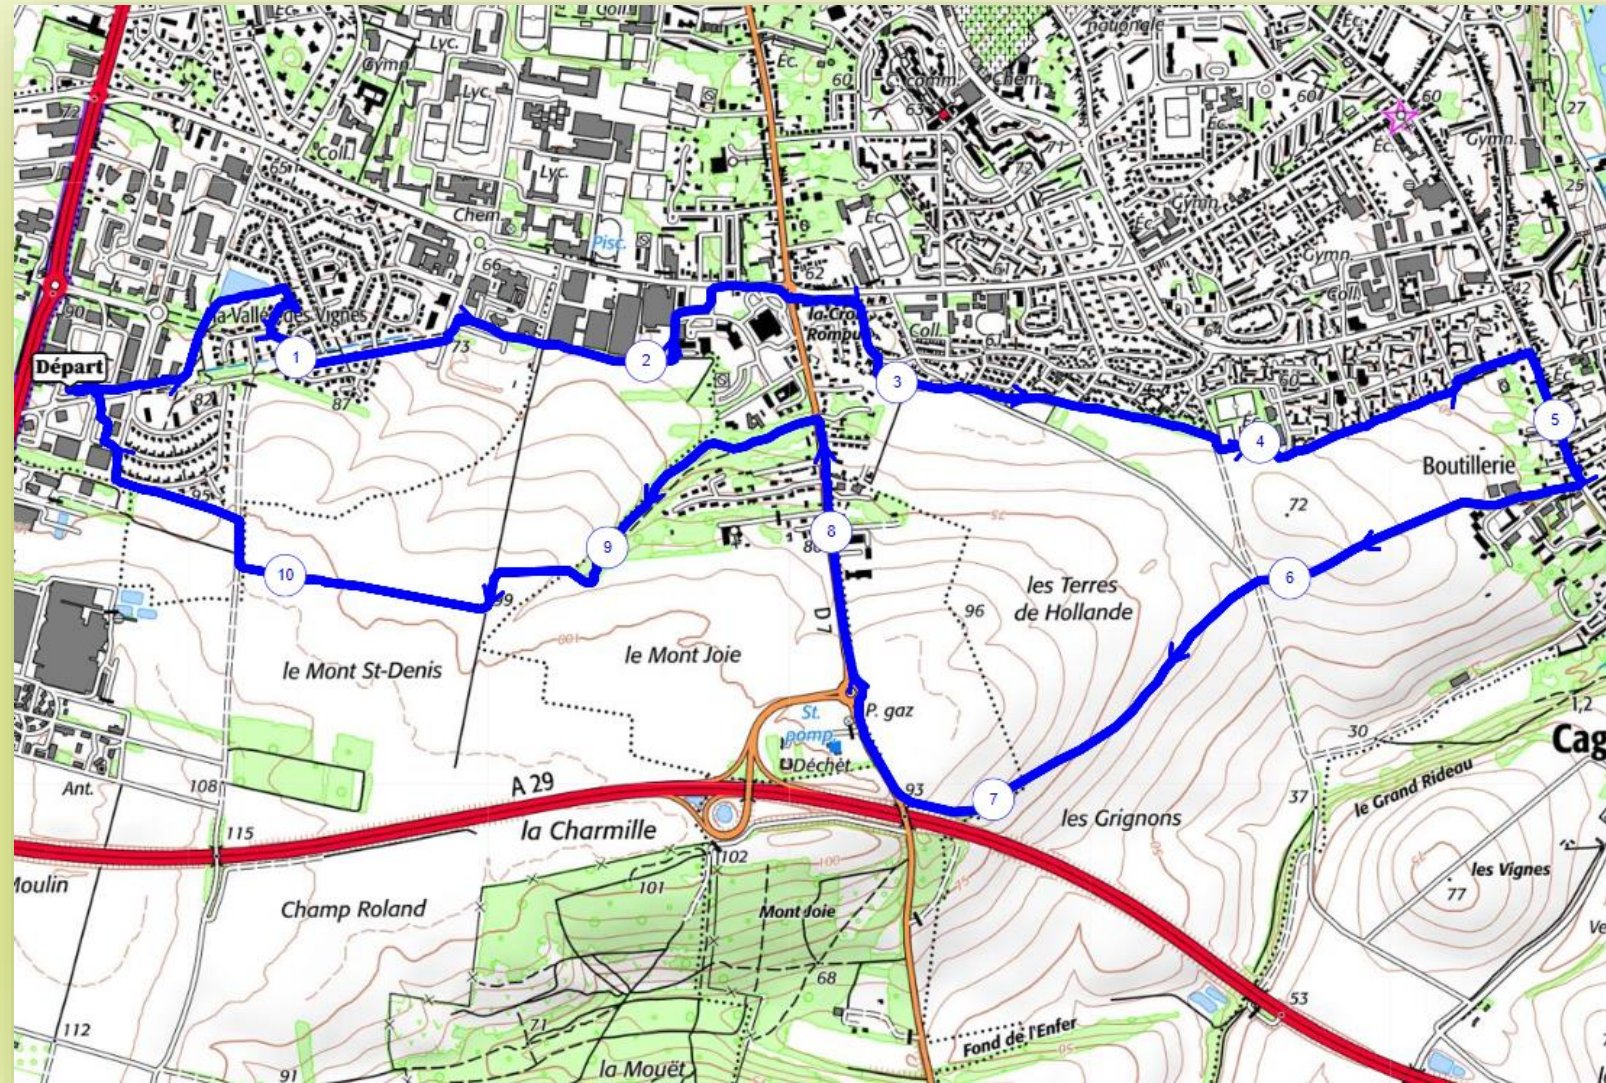

LES CHEMINS EN SOMME

Randonnées 2023/2024

DURY

Départ : Parking Décathlon

Coordonnées : 49.86853, 2.2809

Distance : 10,90 kms

Dénivelé + : 152 m

Durée : 2h45

Randonnée au départ de Décathlon à Dury.
Passage dans la vallée des vignes, derrière le pôle
des cliniques puis le quartier Québec jusqu'à Cagny.
Retour par la Boutillerie puis le Mont Joie.

Lien de téléchargement de la trace GPX :
<https://www.visugpx.com/SFil5G1Eoq>