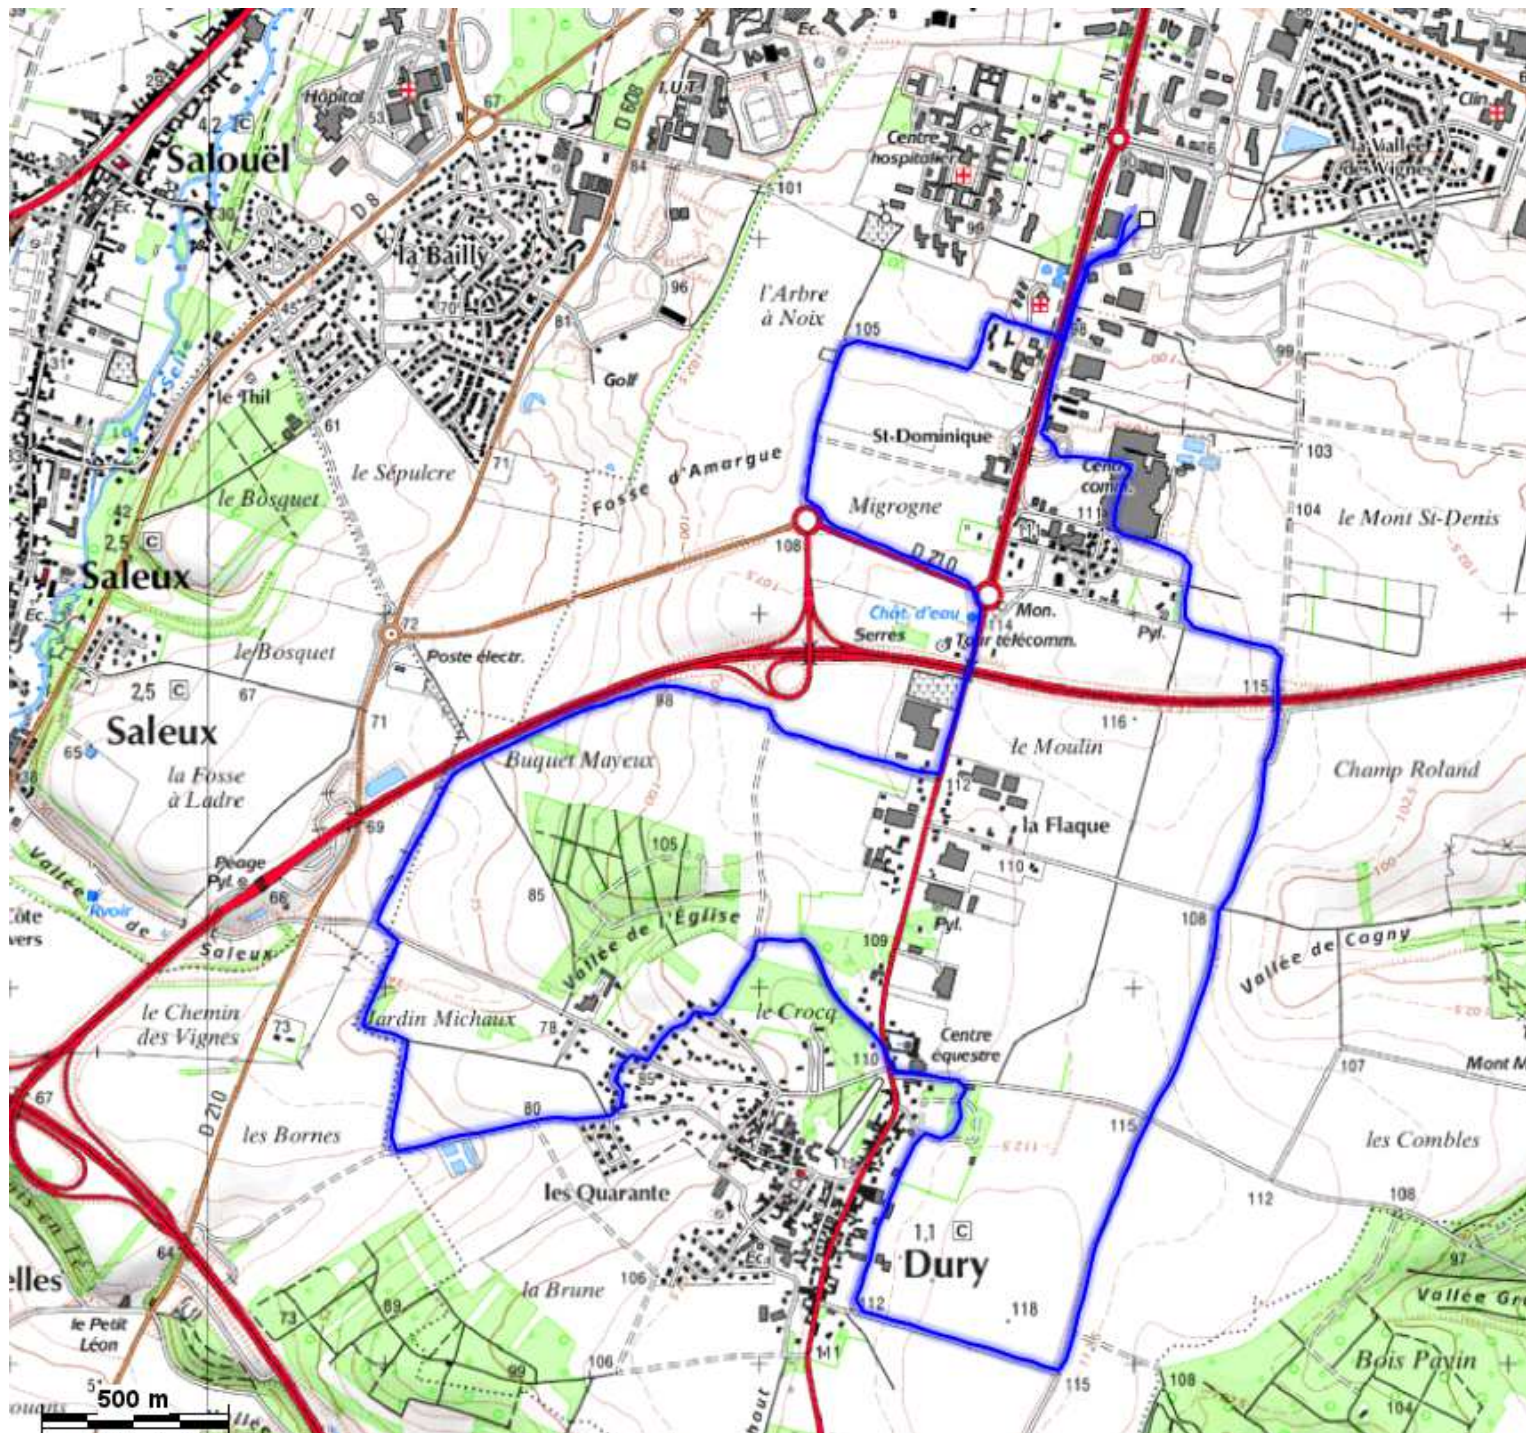

LES CHEMINS EN SOMME

Randonnée de Noël au départ du magasin
Décathlon à Dury

DURY 24 DECEMBRE 2017

Distance avec altitudes	12.63 km
Ascen.cum.	98 m
Altitude maximum	125 m
Vitesse Moy. mvt	5.2 km/h
Durée	02:57:37
Temps d'arrêt	00:32:12

<https://www.visugpx.com/YBimmAd2ge>