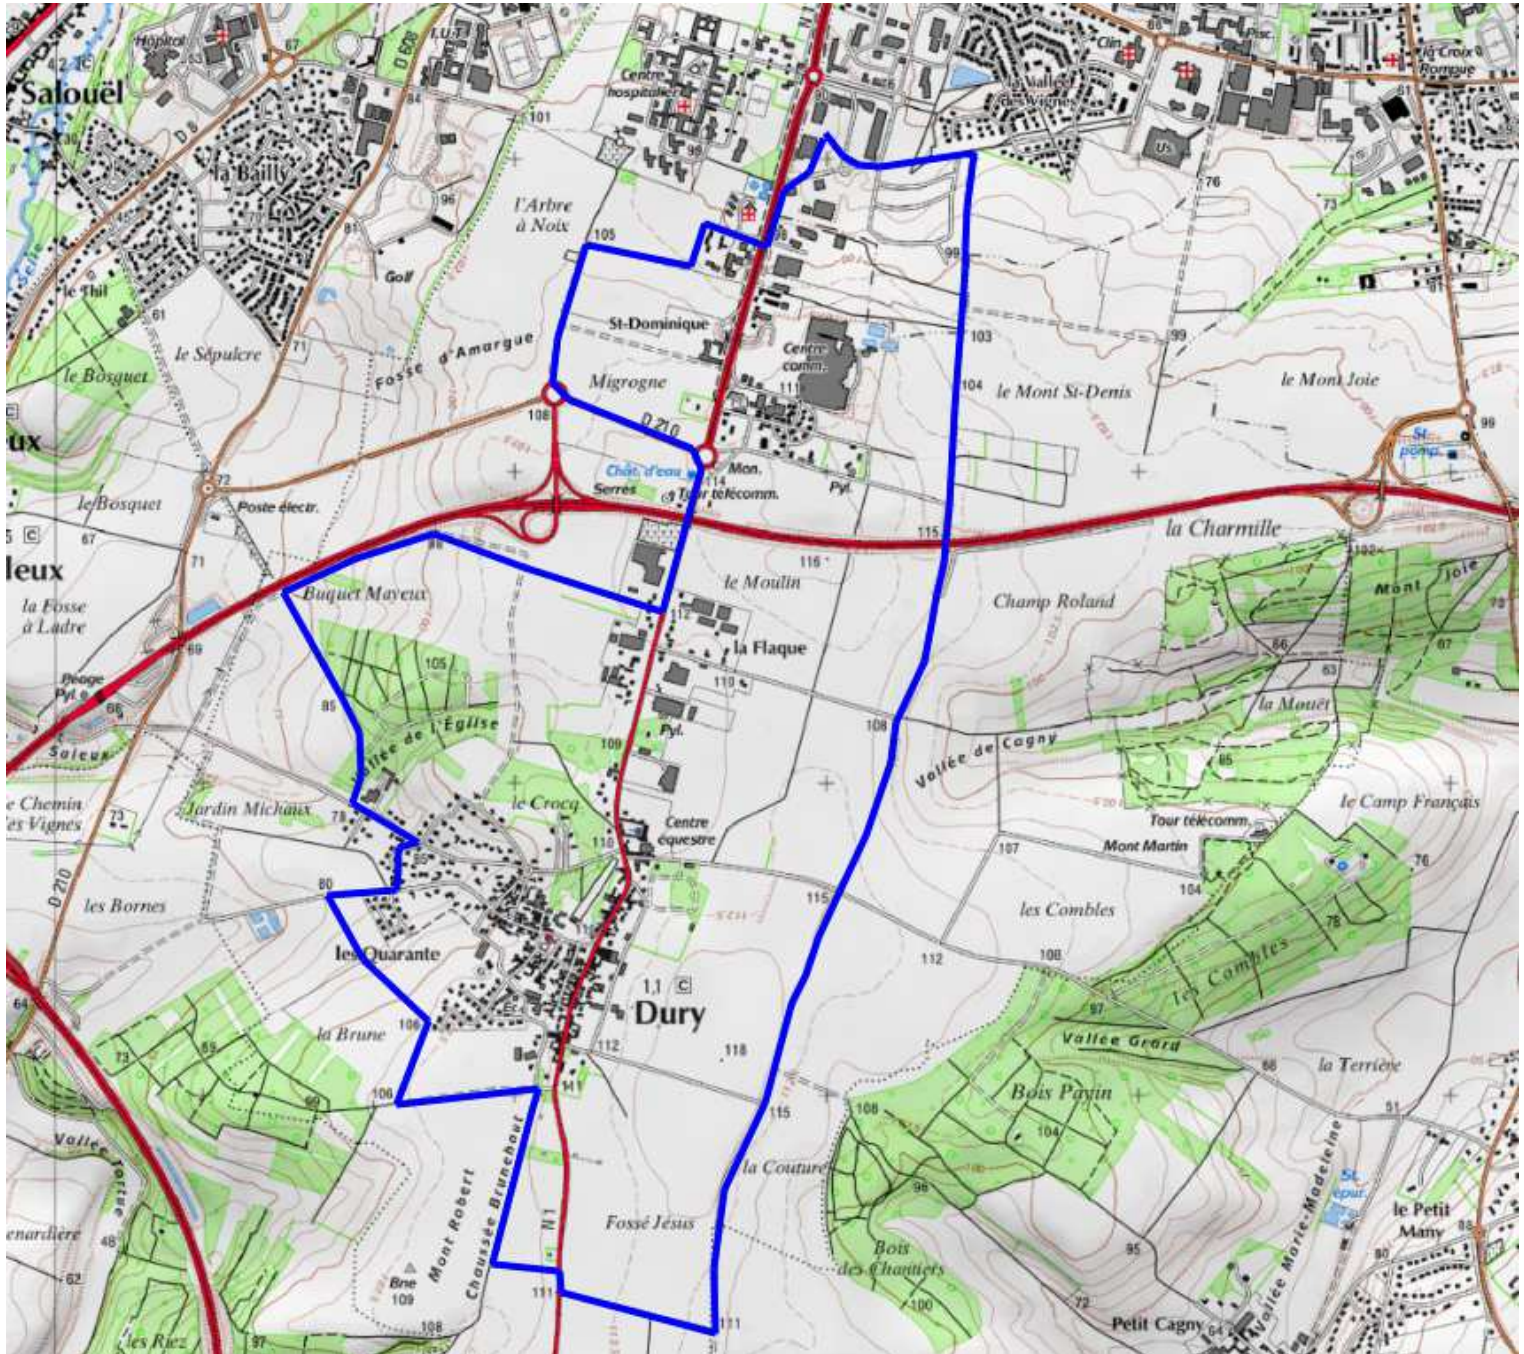

DURY

DECATHLON

Proposée par Jean Michel

DISTANCE

12.5

DUREE EN MVT

2:10

DENIVELE +

68

LES CHEMINS EN SOMME

Du parking de Décathlon, une randonnée, sans aucune difficulté, vers le sud d'Amiens. Elle nous mène sur les chemins de contournement de Dury

TELECHARGEMENT DE LA TRACE :

<https://fr.wikiloc.com/itineraires-marche-nordique/dury-37582706>