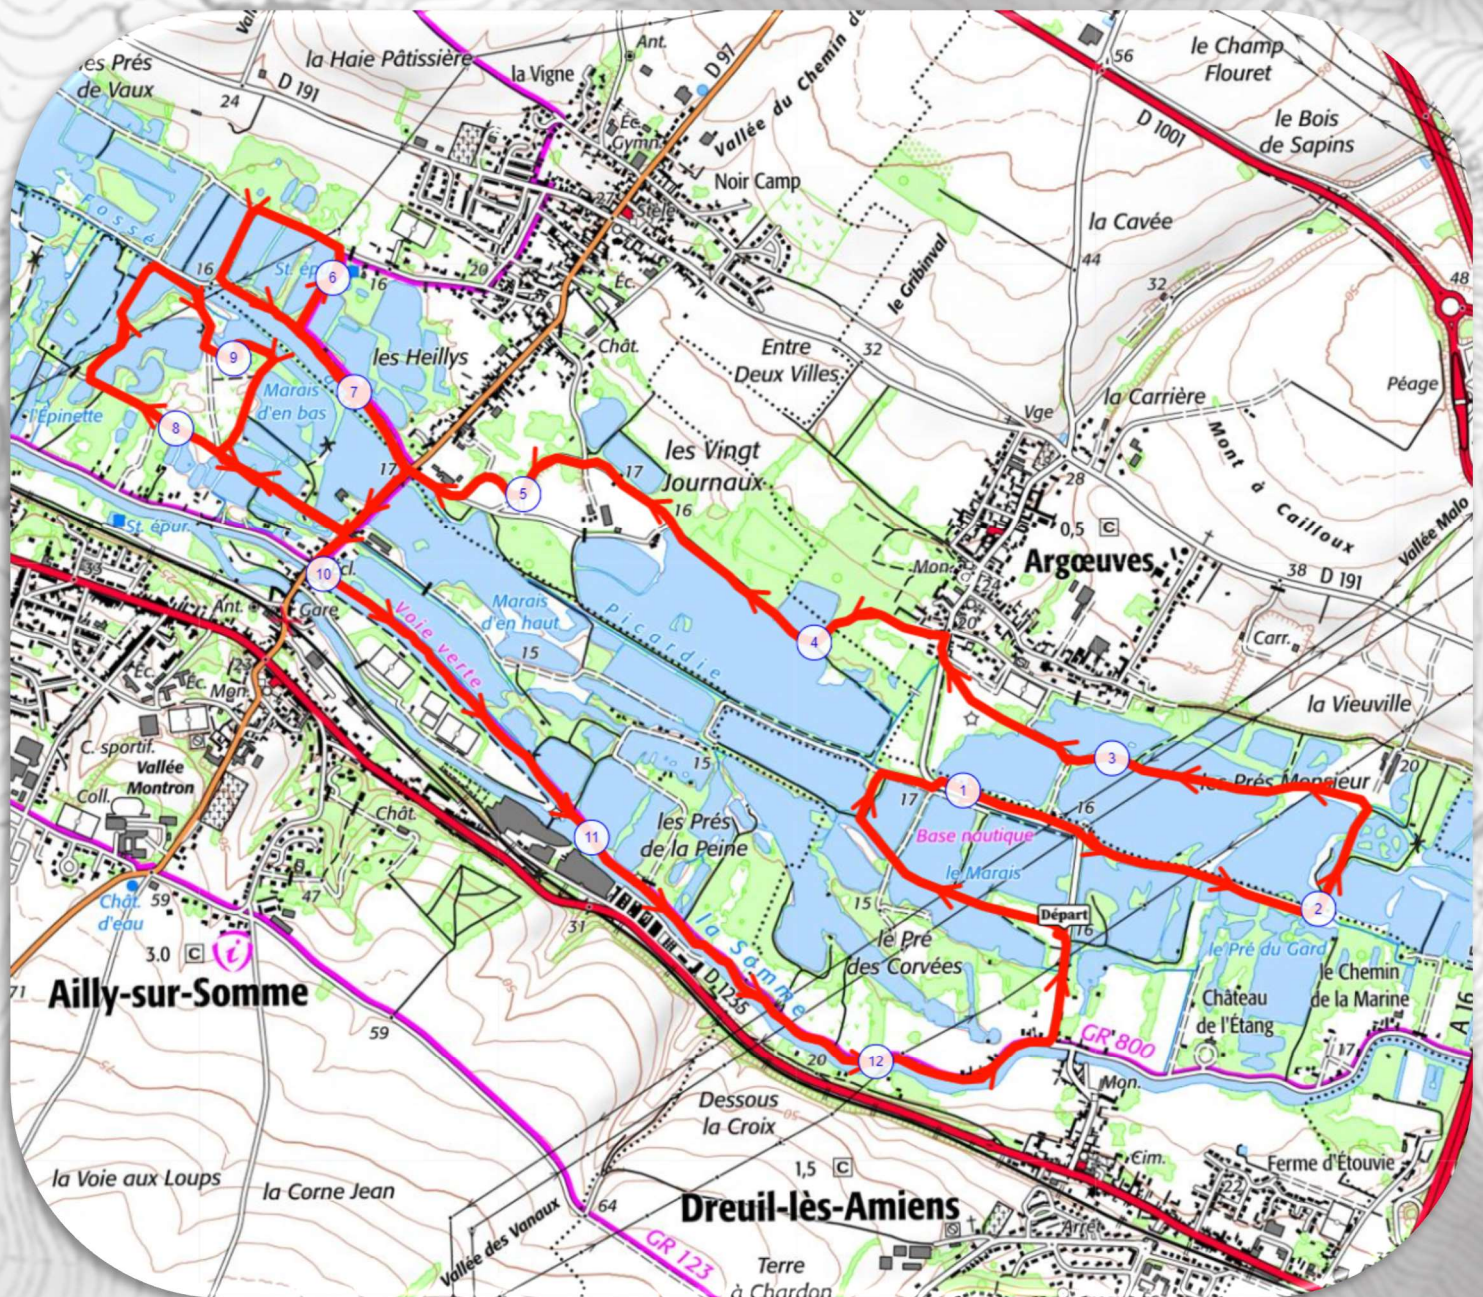

# Les Chemins en Somme

## Randonnées Pédestres

### DREUIL LES AMIENS

12.8 KMS – 2H05

Départ de la randonnée au marais de Dreuil les Amiens  
(49.921415, 2.22955)

Téléchargement de la trace : <https://www.visugpx.com/Y6EkTzxMBh>

LES FICHES RANDO DES CHEMINS EN SOMME 2022/2023