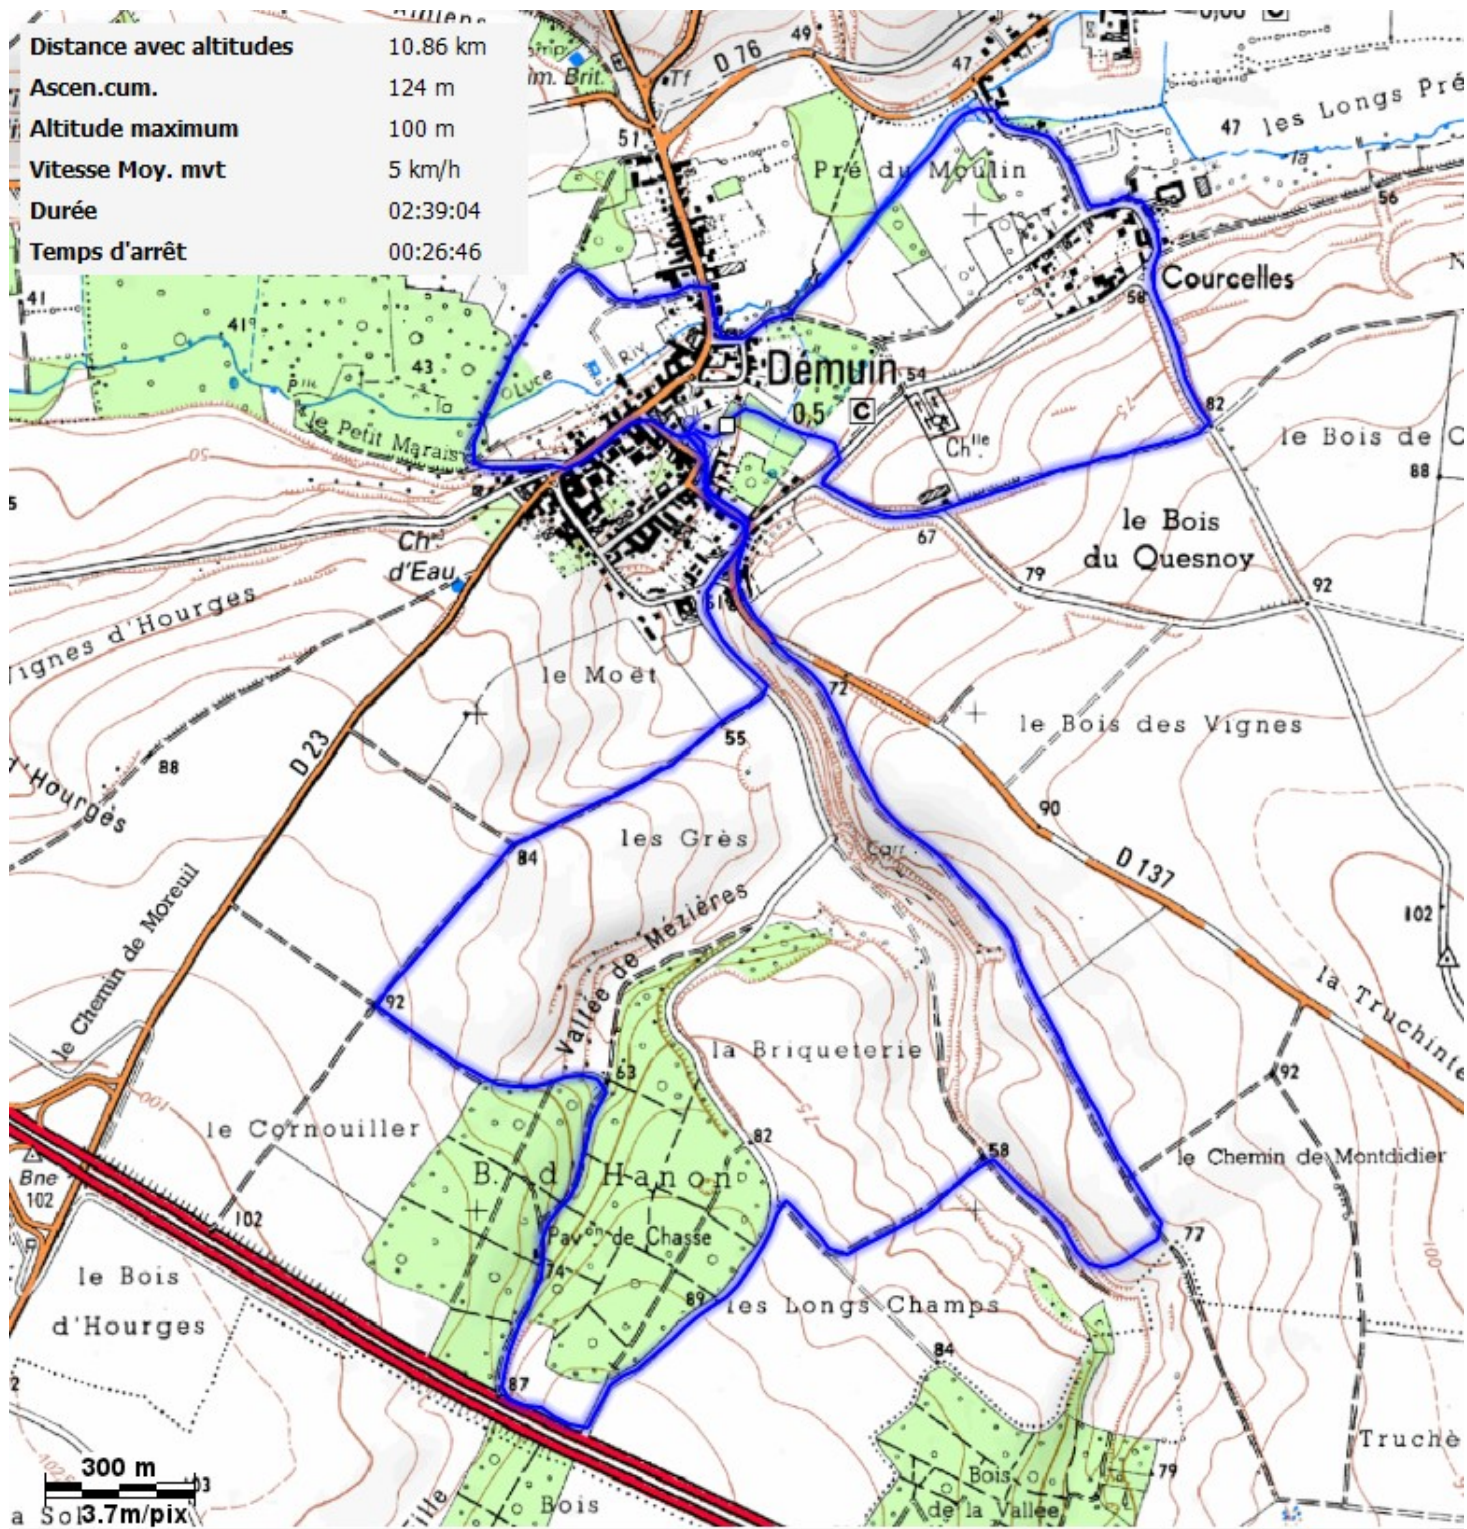

Distance avec altitudes	10.86 km
Ascen.cum.	124 m
Altitude maximum	100 m
Vitesse Moy. mvt	5 km/h
Durée	02:39:04
Temps d'arrêt	00:26:46

DEMUIN 05/03/2017