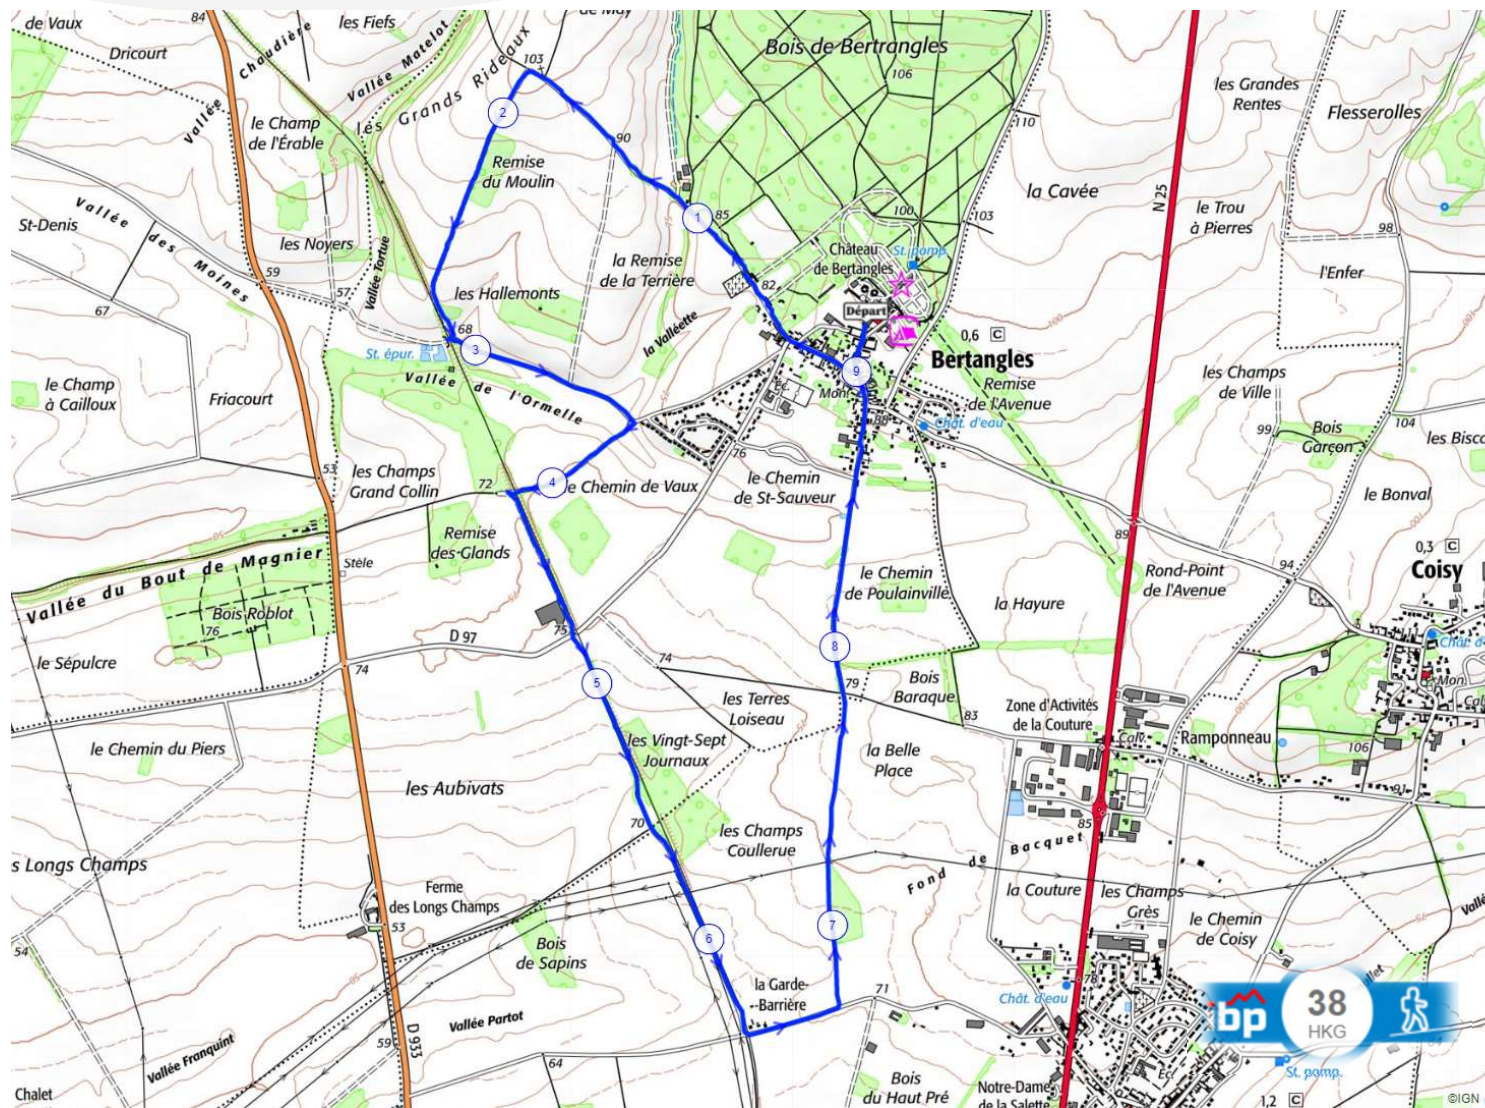

# LES CHEMINS EN SOMME

## Randonnées pédestres

### BERTANGLES

Une randonnée très facile en partant de l'église de Bertangles. Des larges chemins dans la campagne entre Amiens et Bertangles..

Lien de téléchargement de la trace : <https://www.visugpx.com/o1dFrrjp1F>

Distance : 9.20 kms

Dénivelé : + 62 m

Durée en Mvt : 2h10