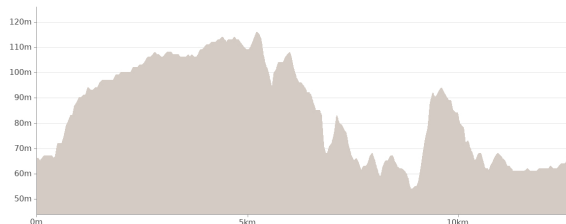

Mise à jour le 22/04/23 par JPL et généré par www.cirkwi.com

Circuit proposé par Gérard P du 22/04/2023

Départ : Rue Saint-Fuscien - 80090 AMIENS

12.81 km

2h48

maxi 116 m

mini 54 m

Facile