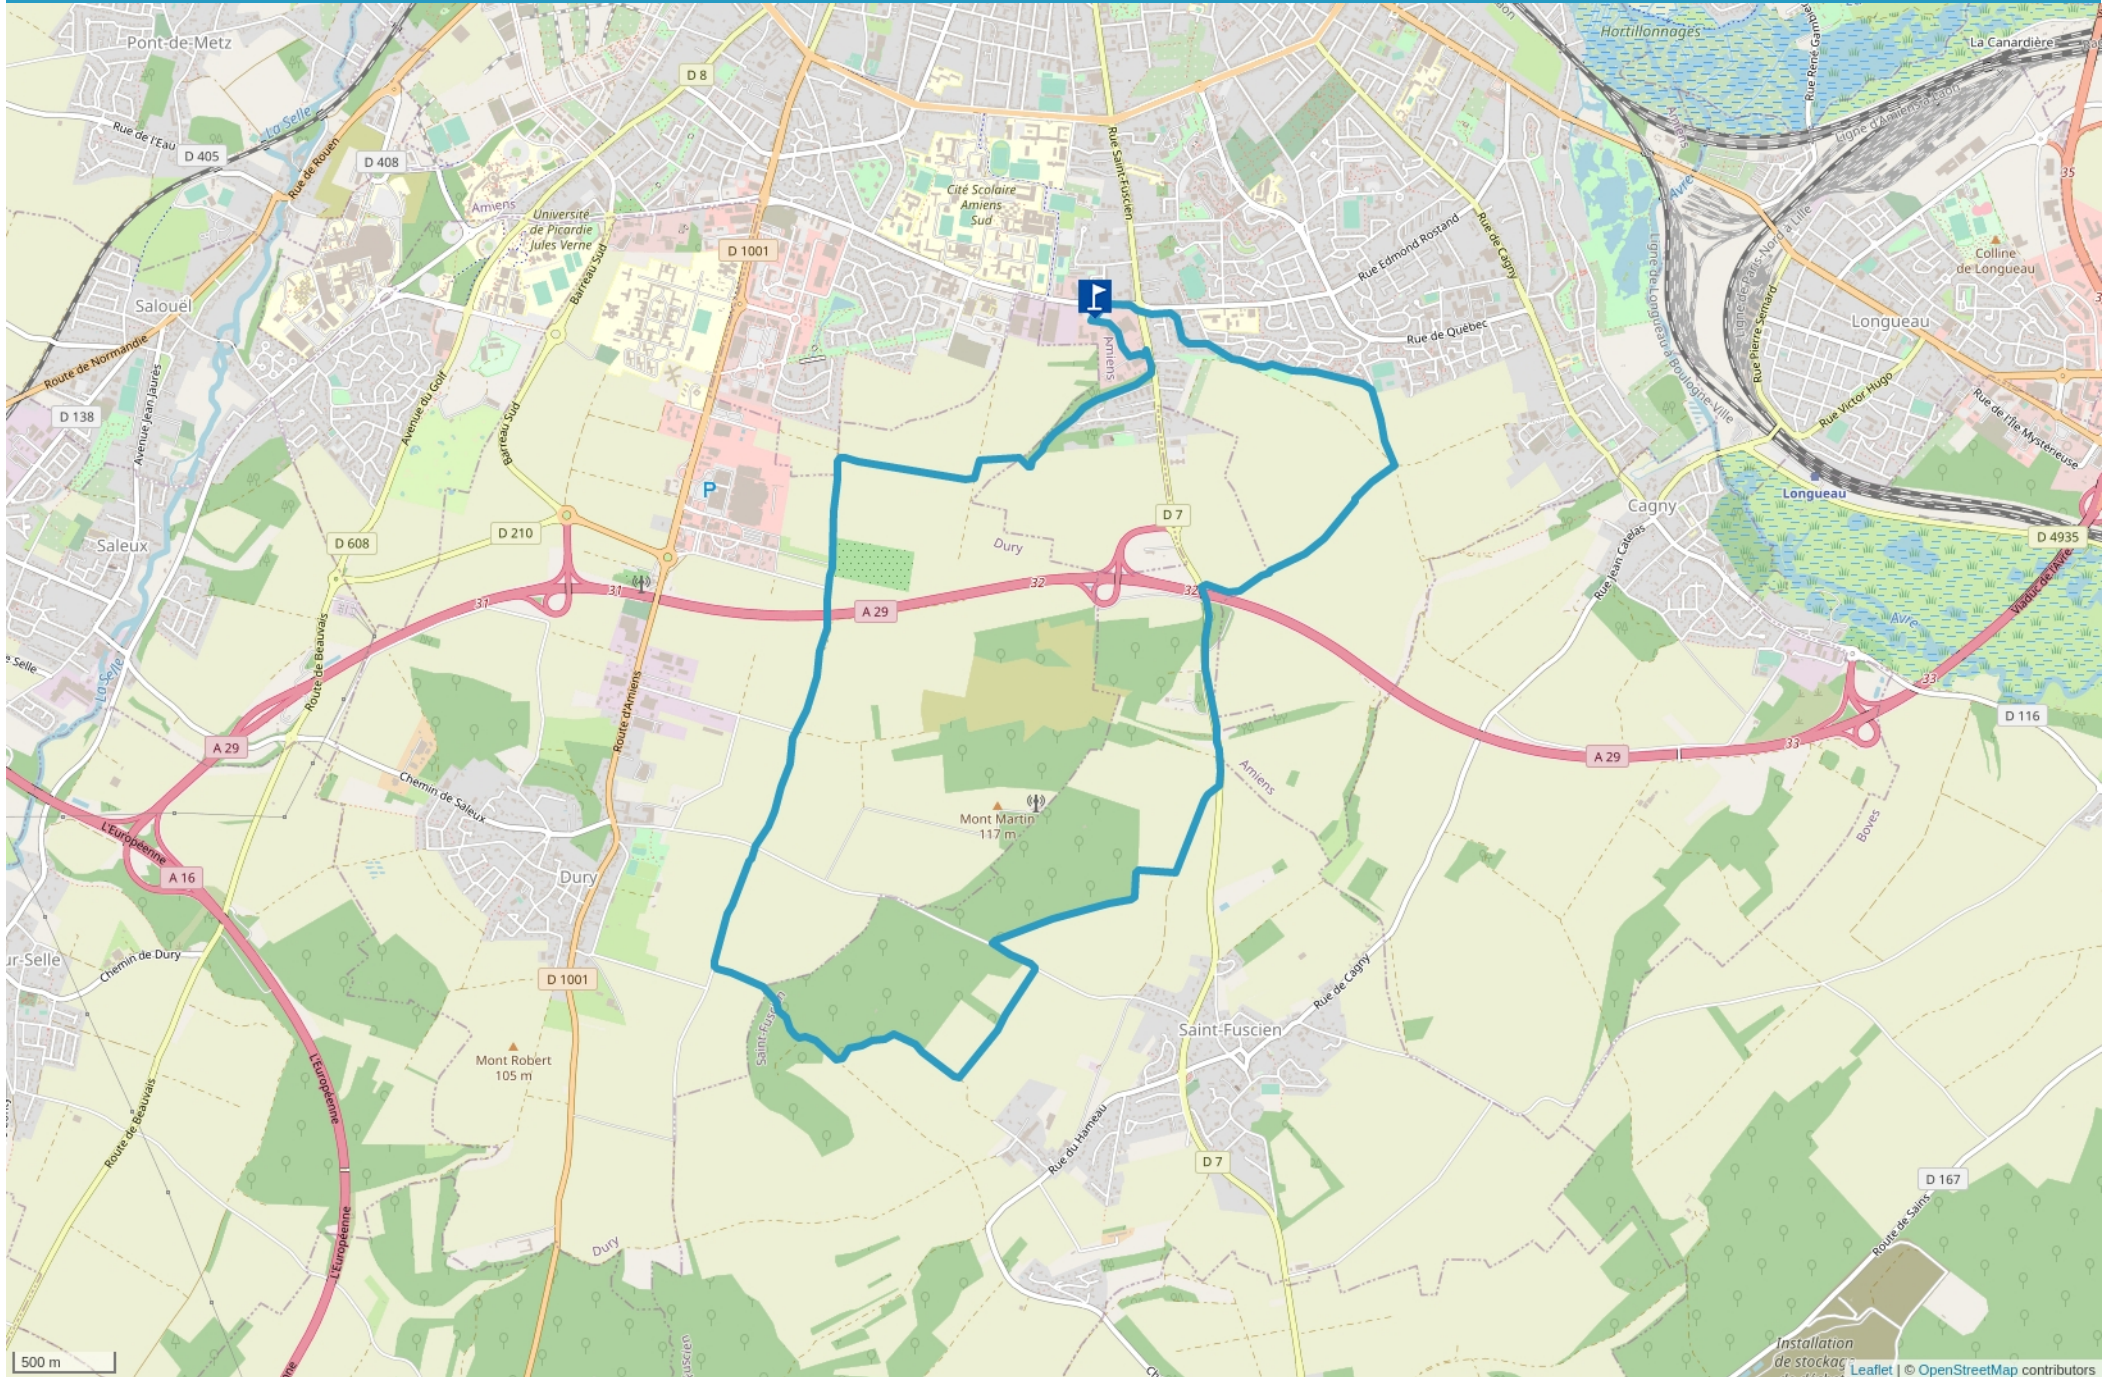

CIRCUIT PROPOSÉ PAR GÉRARD P DU 22/04/2023

Cet itinéraire vous est fourni à titre indicatif. Cirkwi ne certifie pas la fiabilité des informations contenues dans les textes, cartes ou photos de cet itinéraire. Retrouvez plus d'infos sur www.cirkwi.com

Mise à jour le 22/04/23 par JPL et généré par www.cirkwi.com

Circuit proposé par Gérard P du 22/04/2023

Départ : Rue Saint-Fuscien - 80090 AMIENS

12.81 km

2h48

maxi 116 m

mini 54 m

Facile

100 m

-100 m

Proposé par :

JPL

"Ce PDF a été généré à partir de Cirkwi, la plateforme de partage d'activités touristiques qui vous fait voyager" www.cirkwi.com/circuit/480331