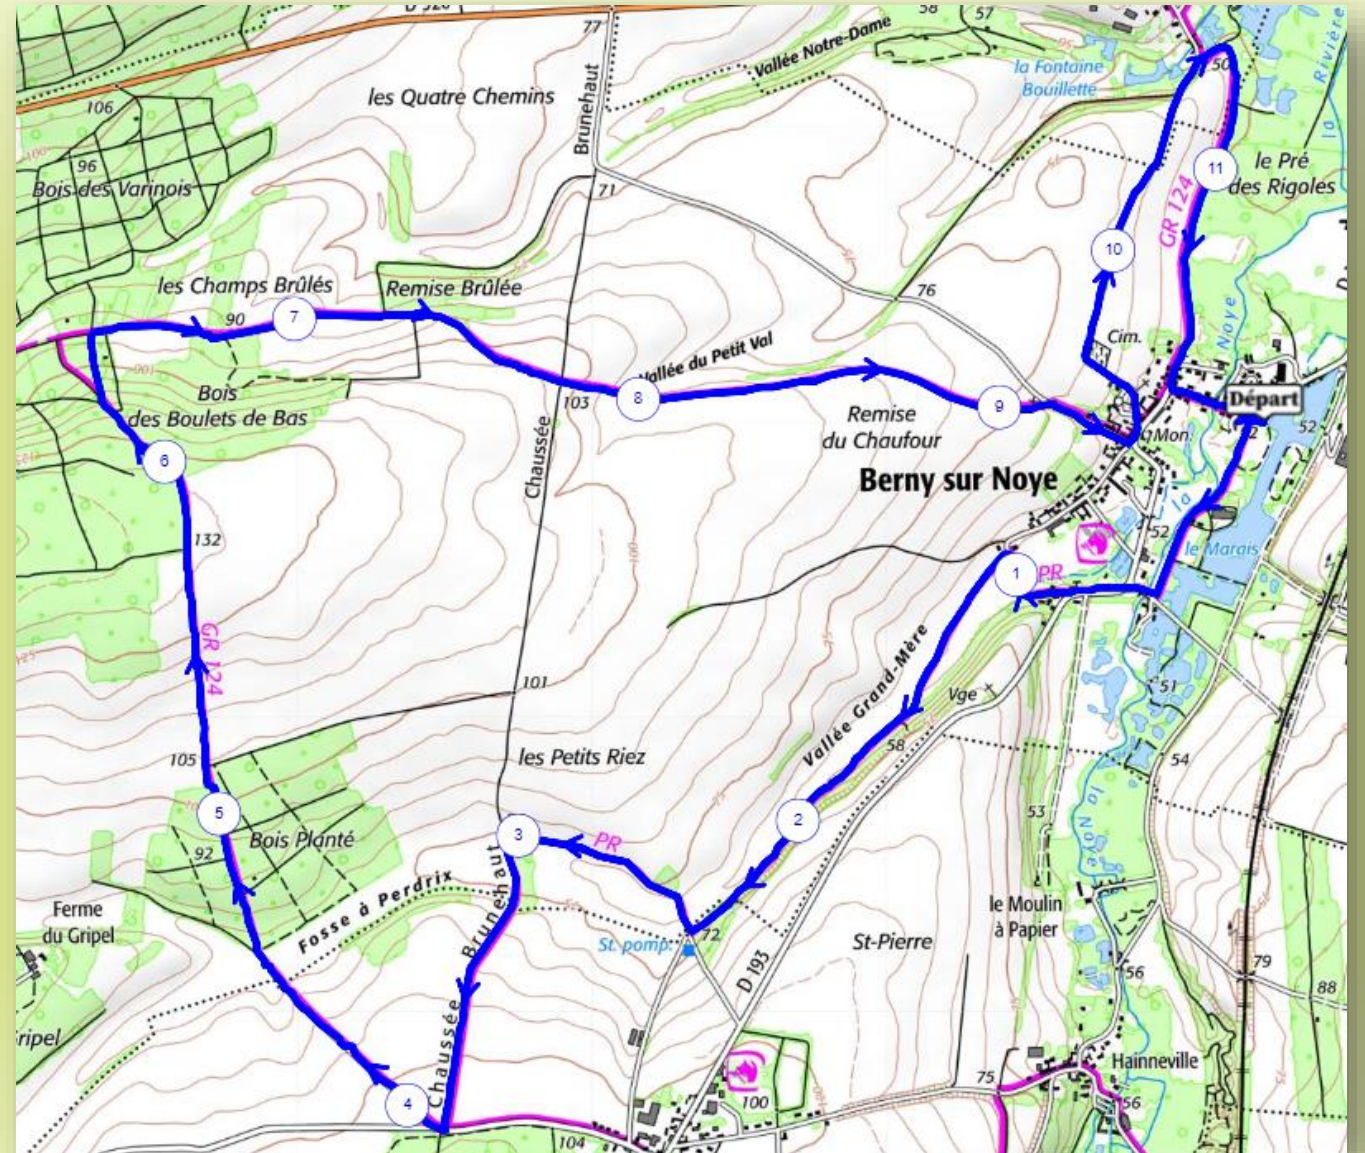

LES CHEMINS EN SOMME

Randonnées 2023/2024

AILLY SUR NOYE

Départ : Parc de Berny

Coordonnées : 49.745978, 2.354082

Distance : 11,9 kms

Dénivelé + : 140 m

Durée : 3h00

Quitter le parc de Berny pour emprunter le chemin de la vallée Grand Mère. A la station de pompage, prendre à droite le chemin qui permet de rejoindre la chaussée Brunehaut.

Prendre le GR124 et le suivre jusqu'à Berny. Faire le tour de l'église et prendre la route de Jumel. Retour par le GR 124.

Lien de téléchargement de la trace GPX :

<https://www.visugpx.com/kWAQbpxTx0>